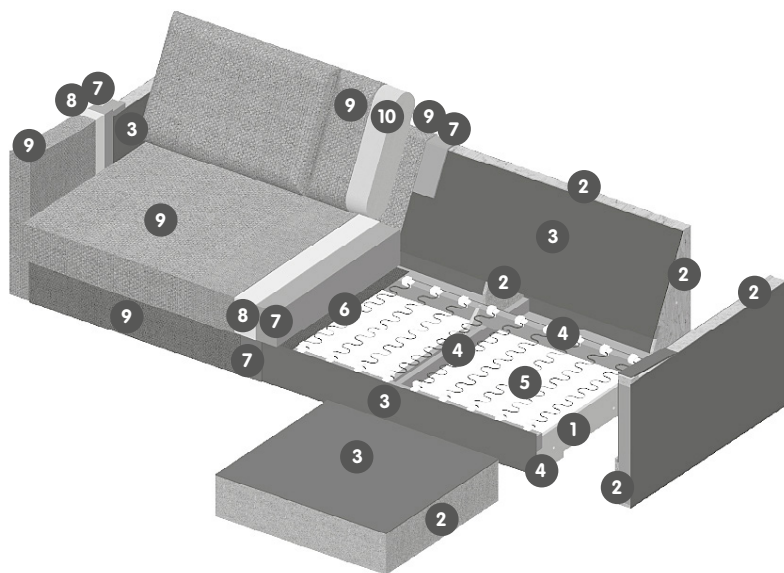

## Canapé d'angle

N° d'élément	Article	Dimensions l / P / H	Prix
500	Canapé d'angle utilisable à droite ou à gauche	215 / 148 / 84 cm	699.-

## Structure du meuble rembourré

- 1 Bois lamellé-collé
- 2 Aggloméré
- 3 Panneau de fibres dures
- 4 Bois massif
- 5 Ressorts Nosag
- 6 Non-tissé filé
- 7 Mousse
- 8 Non-tissé molletonné
- 9 Tissu
- 10 Mélange de boules de ouate siliconées et de copeaux de mousse

## Services

Découvrez plus de 10 000 produits à commander sur **micasa.ch**. En outre, vous voyez en un clin d'œil dans quel magasin l'article de votre choix est disponible.

**Délai de livraison:** articles en stock prêts à emporter sous 3 à 5 jours ouvrables. Livraison à domicile sous quinzaine: canapé d'angle G/D, revêtement tissu, gris clair, 4057.625.500.81. Profondeur d'assise: 54 cm, hauteur d'assise: 47 cm. Délai de livraison pour toutes les autres variantes: env. 5 à 6 semaines.