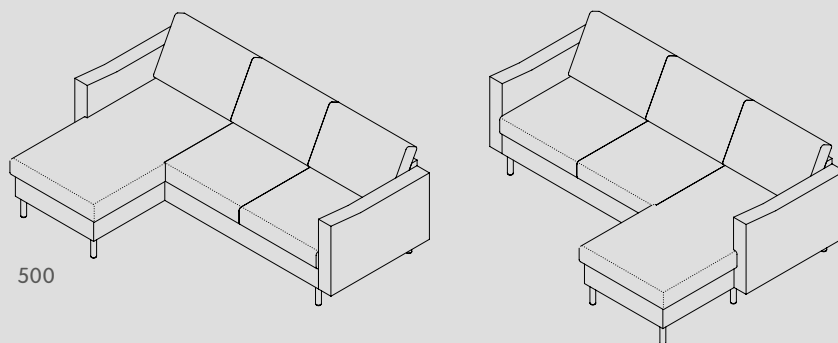

# GILBERT

Meuble rembourré

Découvrez  
le canapé  
GILBERT sur  
[micasa.ch](https://micasa.ch)

## Canapé d'angle

N° d'élément	Article	Dimensions l / P / H	Prix
500	Canapé d'angle utilisable à droite ou à gauche	215 / 148 / 84 cm	699.-