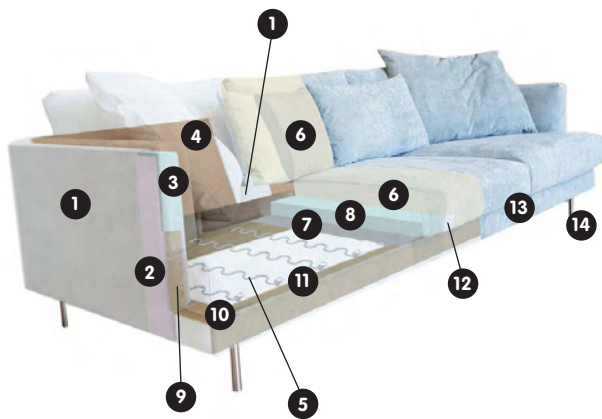

## Polsteraufbau

- 1 Polyesterwatte (PES) 180 gr pl
- 2 Schaum VB1830
- 3 Schaum VB3030
- 4 Spanplatte 3.2 mm
- 5 Nosagfedern 570 mm
- 6 Rückenkissenfüllung / Sitzoberfüllung:  
70% Kugelfasern (Ballfiber) /  
30% Schaumschnitzel
- 7 Fibertex 120 gr 70 cm
- 8 Schaum HR3532
- 9 Sperrholz 15, 12 mm
- 10 Spanplatte 16 mm
- 11 Holzrahmen Fichte
- 12 Polyesterwatte (PES) 300 gr pl
- 13 Stoffbezug
- 14 Füße