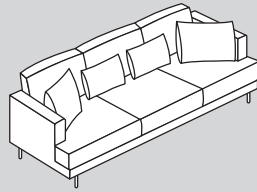

## Sofa

303

353

Element Nr.	Artikel	Masse B x T x H	Preis <b>A</b>	Preis <b>B</b>	Preis <b>C</b>	Preis <b>D</b>	Preis <b>E</b>
353	3.5er-Sofa, Stoff Danny, anthrazit	248 x 100 x 84 cm	1449.–				
303	3er-Sofa	217 x 100 x 84 cm	1699.–	1899.–	2099.–	2299.–	2499.–
353	3.5er-Sofa	248 x 100 x 84 cm	1799.–	1999.–	2199.–	2399.–	2599.–