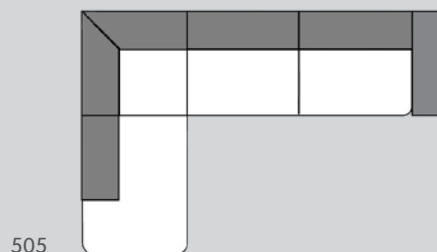

BROSCH

Polstermöbel

Entdecken
Sie das Sofa
BROSCH auf
micasa.ch

Sofa

203

303

Element Nr.	Artikel	Masse B x T x H	Preis	Preis	Preis
203	2er-Sofa	174 x 87 x 74 cm	1049.–	1079.–	1699.–
303	3er-Sofa	239 x 87 x 74 cm	1249.–	1279.–	1999.–

Ecksofa

500

501

504

505

752

753

Element Nr.	Artikel	Masse B x T x H	Preis	Preis	Preis
500/501	Ecksofa rechts/links, Stoff Poem, sand	238 x 150 x 74 cm	1249.–		
500	Ecksofa rechts aus 3er-Sofa und Recamière	238 x 150 x 74 cm	1549.–	1599.–	2499.–
501	Ecksofa links aus 3er-Sofa und Recamière	238 x 150 x 74 cm	1549.–	1599.–	2499.–
504	Ecksofa rechts aus 3er-Sofa und Ottomane	300 x 203 x 74 cm	1849.–	1899.–	3099.–
505	Ecksofa links aus 3er-Sofa und Ottomane	300 x 203 x 74 cm	1849.–	1899.–	3099.–
752	Ecksofa U-Form rechts aus Recamière, 2er-Sofa und Ottomane	300 x 203 x 74 cm	2349.–	2399.–	3799.–
753	Ecksofa U-Form links aus Recamière, 2er-Sofa und Ottomane	300 x 203 x 74 cm	2349.–	2399.–	3799.–

Lagerartikel

Elemente

080

Element Nr.	Artikel	Masse B x T x H	Preis	Preis	Preis
080	Hocker	70 x 70 x 43 cm	379.–	399.–	619.–

Bezüge

Stoff Poem, 55.4% Polyester, 44.6% Polypropylen. 4057.507.xxx.xx

Lagerartikel, Ecksofa rechts, Element 500, 13 Sand: 4057.505.500.13