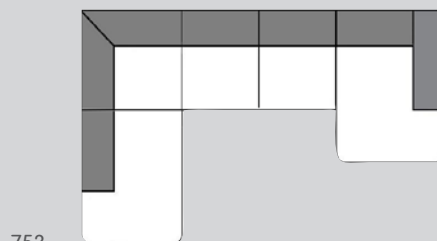

BROSCH

Polstermöbel

Entdecken
Sie das Sofa
BROSCH auf
micasa.ch

Sofa

203

303

Element Nr.	Artikel	Masse B x T x H	Preis	Preis	Preis
203	2er-Sofa	174 x 87 x 74 cm	1049.–	1079.–	1699.–
303	3er-Sofa	239 x 87 x 74 cm	1249.–	1279.–	1999.–

Ecksofa

500

501

504

505

752

753

Element Nr.	Artikel	Masse B x T x H	Preis	Preis	Preis
500/501	Ecksofa rechts/links, Stoff Poem, sand	238 x 150 x 74 cm	1249.–		
500	Ecksofa rechts aus 3er-Sofa und Recamière	238 x 150 x 74 cm	1549.–	1599.–	2499.–
501	Ecksofa links aus 3er-Sofa und Recamière	238 x 150 x 74 cm	1549.–	1599.–	2499.–
504	Ecksofa rechts aus 3er-Sofa und Ottomane	300 x 203 x 74 cm	1849.–	1899.–	3099.–
505	Ecksofa links aus 3er-Sofa und Ottomane	300 x 203 x 74 cm	1849.–	1899.–	3099.–
752	Ecksofa U-Form rechts aus Recamière, 2er-Sofa und Ottomane	300 x 203 x 74 cm	2349.–	2399.–	3799.–
753	Ecksofa U-Form links aus Recamière, 2er-Sofa und Ottomane	300 x 203 x 74 cm	2349.–	2399.–	3799.–

Lagerartikel

Elemente

080

Element Nr.	Artikel	Masse B x T x H	Preis	Preis	Preis
080	Hocker	70 x 70 x 43 cm	379.–	399.–	619.–

Bezüge

Stoff Poem, 55.4% Polyester, 44.6% Polypropylen. 4057.507.xxx.xx

Lagerartikel, Ecksofa rechts, Element 500, 13 Sand: 4057.505.500.13