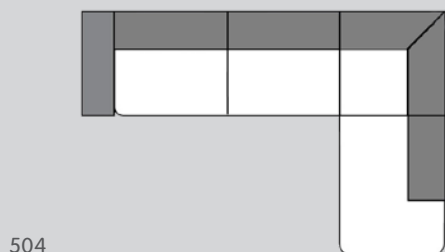

BROSCH

Polstermöbel

Entdecken
Sie das Sofa
BROSCH auf
micasa.ch

Sofa

203

303

Element Nr.	Artikel	Masse B x T x H	Preis	Preis	Preis
203	2er-Sofa	174 x 87 x 74 cm	1049.–	1079.–	1699.–
303	3er-Sofa	239 x 87 x 74 cm	1249.–	1279.–	1999.–

Ecksofa

500

501

504

505

752

753

Element Nr.	Artikel	Masse B x T x H	Preis	Preis	Preis
500/501	Ecksofa rechts/links, Stoff Poem, sand	238 x 150 x 74 cm	1249.–		
500	Ecksofa rechts aus 3er-Sofa und Recamière	238 x 150 x 74 cm	1549.–	1599.–	2499.–
501	Ecksofa links aus 3er-Sofa und Recamière	238 x 150 x 74 cm	1549.–	1599.–	2499.–
504	Ecksofa rechts aus 3er-Sofa und Ottomane	300 x 203 x 74 cm	1849.–	1899.–	3099.–
505	Ecksofa links aus 3er-Sofa und Ottomane	300 x 203 x 74 cm	1849.–	1899.–	3099.–
752	Ecksofa U-Form rechts aus Recamière, 2er-Sofa und Ottomane	300 x 203 x 74 cm	2349.–	2399.–	3799.–
753	Ecksofa U-Form links aus Recamière, 2er-Sofa und Ottomane	300 x 203 x 74 cm	2349.–	2399.–	3799.–

Lagerartikel

Elemente

080

Element Nr.	Artikel	Masse B x T x H	Preis	Preis	Preis
080	Hocker	70 x 70 x 43 cm	379.–	399.–	619.–

Bezüge

Stoff Poem, 55.4% Polyester, 44.6% Polypropylen. 4057.507.xxx.xx

Lagerartikel, Ecksofa rechts, Element 500, 13 Sand: 4057.505.500.13

Information

Sitztiefe: 56 cm, Sitzhöhe: 43 cm. Alle Massangaben in cm. Alle Masse sind ca.-Massen. Typenskizzen sind Symbole. Angaben sind nicht farbverbindlich. Preis- und Modelländerungen vorbehalten.