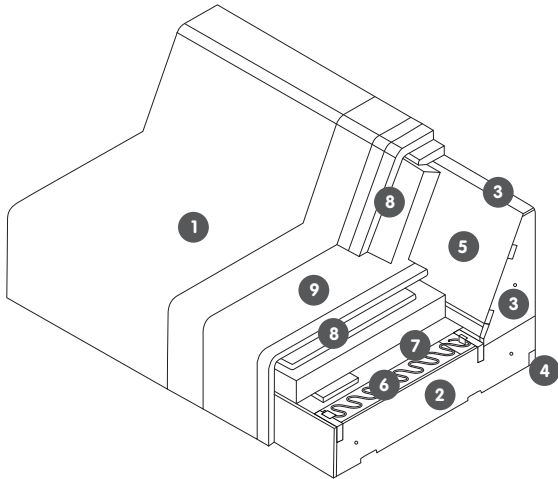

Polsteraufbau

- 1 Bezug
- 2 Sperrholzplatte
- 3 Spanplatte
- 4 Fichtenholz
- 5 Holzfaserplatte
- 6 Federung
- 7 Fibertex
- 8 Schaumstoff
- 9 Faservlies

Information Pflege

Um die Schönheit Ihres Sofas auf lange Zeit zu bewahren, sind eine regelmässige, vorbeugende Reinigung und Pflegemassnahmen sehr wichtig. In der Verkaufshilfe «**Pflegeprodukte**» von Micasa finden Sie diverse Pflegeprodukte sowie hilfreiche Pflegetipps.

Information

Sitztiefe: 56 cm, Sitzhöhe: 43 cm. Alle Massangaben in cm. Alle Masse sind ca.-Massen. Typenskizzen sind Symbole. Angaben sind nicht farbverbindlich. Preis- und Modelländerungen vorbehalten.

Version 06/2024.