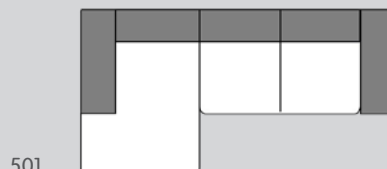

BROSCH

Polstermöbel

Entdecken
Sie das Sofa
BROSCH auf
micasa.ch

Sofa

203

303

Element Nr.	Artikel	Masse B x T x H	Preis	Preis	Preis
203	2er-Sofa	174 x 87 x 74 cm	1049.–	1079.–	1699.–
303	3er-Sofa	239 x 87 x 74 cm	1249.–	1279.–	1999.–

Ecksofa

500

501

504

505

752

753

Element Nr.	Artikel	Masse B x T x H	Preis	Preis	Preis
500/501	Ecksofa rechts/links, Stoff Poem, sand	238 x 150 x 74 cm	1249.–		
500	Ecksofa rechts aus 3er-Sofa und Recamière	238 x 150 x 74 cm	1549.–	1599.–	2499.–
501	Ecksofa links aus 3er-Sofa und Recamière	238 x 150 x 74 cm	1549.–	1599.–	2499.–
504	Ecksofa rechts aus 3er-Sofa und Ottomane	300 x 203 x 74 cm	1849.–	1899.–	3099.–
505	Ecksofa links aus 3er-Sofa und Ottomane	300 x 203 x 74 cm	1849.–	1899.–	3099.–
752	Ecksofa U-Form rechts aus Recamière, 2er-Sofa und Ottomane	300 x 203 x 74 cm	2349.–	2399.–	3799.–
753	Ecksofa U-Form links aus Recamière, 2er-Sofa und Ottomane	300 x 203 x 74 cm	2349.–	2399.–	3799.–

Lagerartikel

Elemente

080

Element Nr.	Artikel	Masse B x T x H	Preis	Preis	Preis
080	Hocker	70 x 70 x 43 cm	379.–	399.–	619.–

Bezüge

Stoff Poem, 55.4% Polyester, 44.6% Polypropylen. 4057.507.xxx.xx

Lagerartikel, Ecksofa rechts, Element 500, 13 Sand: 4057.505.500.13