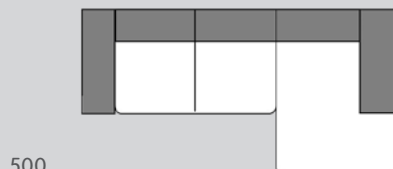

BROSCH

Polstermöbel

Entdecken
Sie das Sofa
BROSCH auf
micasa.ch

Sofa

203

303

Element Nr.	Artikel	Masse B x T x H	Preis	Preis	Preis
203	2er-Sofa	174 x 87 x 74 cm	1049.–	1079.–	1699.–
303	3er-Sofa	239 x 87 x 74 cm	1249.–	1279.–	1999.–

Ecksofa

500

501

504

505

752

753

Element Nr.	Artikel	Masse B x T x H	Preis	Preis	Preis
500/501	Ecksofa rechts/links, Stoff Poem, sand	238 x 150 x 74 cm	1249.–		
500	Ecksofa rechts aus 3er-Sofa und Recamière	238 x 150 x 74 cm	1549.–	1599.–	2499.–
501	Ecksofa links aus 3er-Sofa und Recamière	238 x 150 x 74 cm	1549.–	1599.–	2499.–
504	Ecksofa rechts aus 3er-Sofa und Ottomane	300 x 203 x 74 cm	1849.–	1899.–	3099.–
505	Ecksofa links aus 3er-Sofa und Ottomane	300 x 203 x 74 cm	1849.–	1899.–	3099.–
752	Ecksofa U-Form rechts aus Recamière, 2er-Sofa und Ottomane	300 x 203 x 74 cm	2349.–	2399.–	3799.–
753	Ecksofa U-Form links aus Recamière, 2er-Sofa und Ottomane	300 x 203 x 74 cm	2349.–	2399.–	3799.–

Lagerartikel

Elemente

080

Element Nr.	Artikel	Masse B x T x H	Preis	Preis	Preis
080	Hocker	70 x 70 x 43 cm	379.–	399.–	619.–

Bezüge

Stoff Poem, 55.4% Polyester, 44.6% Polypropylen. 4057.507.xxx.xx

Lagerartikel, Ecksofa rechts, Element 500, 13 Sand: 4057.505.500.13