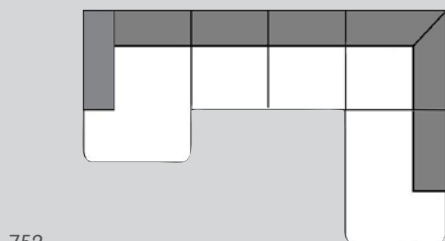

BROSCH

Polstermöbel

Entdecken
Sie das Sofa
BROSCH auf
micasa.ch

Sofa

203

303

Element Nr.	Artikel	Masse B x T x H	Preis	Preis	Preis
203	2er-Sofa	174 x 87 x 74 cm	1049.–	1079.–	1699.–
303	3er-Sofa	239 x 87 x 74 cm	1249.–	1279.–	1999.–

Ecksofa

500

501

504

505

752

753

Element Nr.	Artikel	Masse B x T x H	Preis	Preis	Preis
500/501	Ecksofa rechts/links, Stoff Poem, sand	238 x 150 x 74 cm	1249.–		
500	Ecksofa rechts aus 3er-Sofa und Recamière	238 x 150 x 74 cm	1549.–	1599.–	2499.–
501	Ecksofa links aus 3er-Sofa und Recamière	238 x 150 x 74 cm	1549.–	1599.–	2499.–
504	Ecksofa rechts aus 3er-Sofa und Ottomane	300 x 203 x 74 cm	1849.–	1899.–	3099.–
505	Ecksofa links aus 3er-Sofa und Ottomane	300 x 203 x 74 cm	1849.–	1899.–	3099.–
752	Ecksofa U-Form rechts aus Recamière, 2er-Sofa und Ottomane	300 x 203 x 74 cm	2349.–	2399.–	3799.–
753	Ecksofa U-Form links aus Recamière, 2er-Sofa und Ottomane	300 x 203 x 74 cm	2349.–	2399.–	3799.–

Lagerartikel

Elemente

080

Element Nr.	Artikel	Masse B x T x H	Preis	Preis	Preis
080	Hocker	70 x 70 x 43 cm	379.–	399.–	619.–

Bezüge

Stoff Poem, 55.4% Polyester, 44.6% Polypropylen. 4057.507.xxx.xx

Lagerartikel, Ecksofa rechts, Element 500, 13 Sand: 4057.505.500.13