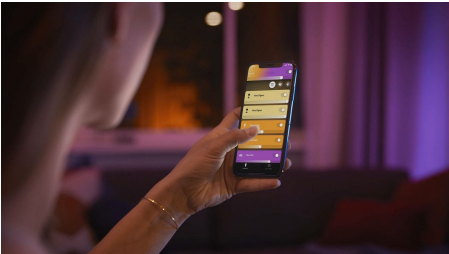

PHILIPS

Signe Stehleuchte

Hue White & Color
Ambiance

Integrierte LED

Bluetooth-Steuerung per App

Steuerung mit App oder
Sprache*

Nutze weitere Funktionen mit
der Hue Bridge

40802/48/P9

Einfaches, smartes Lichtsystem

Erzeuge mit der modern gestalteten Signe Stehleuchte in jedem Raum ein Stimmungslicht aus 16 Millionen Farben oder unterschiedlichen Weißtönen. Verwende sie als Einzelleuchte oder über die Hue Bridge in Deinem smarten Lichtsystem.

Einfaches, smartes Lichtsystem

- Steuere bis zu 10 Lampen mit der Bluetooth App
- Steuere Lampen mit Deiner Stimme*
- Lass mit farbigem, smartem Licht ein persönliches Erlebnis entstehen
- Kreiere mit warmweißem bis kühlweißem Licht die passende Stimmung.
- Finde die idealen Lichtszenen für Deine täglichen Aktivitäten
- Nutze mit der Hue Bridge das komplette Spektrum der Smart Light Funktionen

Besonderheiten

Steuere bis zu 10 Lampen mit der Bluetooth App

Steuere mit der Hue Bluetooth App Deine smarten Hue Lampen in einem einzelnen Raum Deines Zuhauses. Füge bis zu 10 smarte Lampen hinzu und steuere sie alle mit einer Berührung auf Deinem mobilen Gerät.