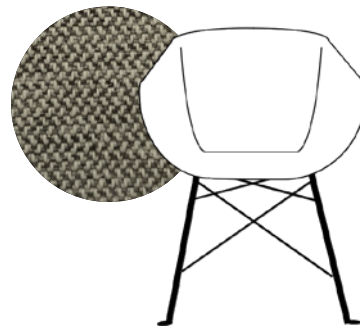

Total 469.-

Variante 9

SEDIA sans accoudoirs, beige, 4 pieds, métal, chromé

Article en kit: 4037.557.000.00

Total 349.-

Variante 10

SEDIA avec accoudoirs, gris, 4 pieds, métal, noir

Article en kit: 4037.558.000.00