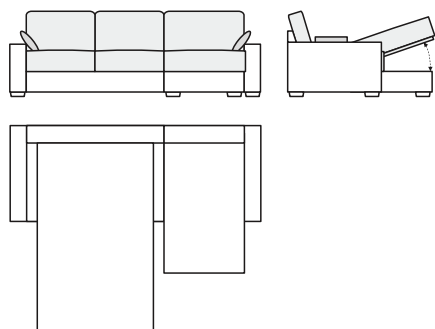

Gruppo di prezzo 1: Tessuti HAVANNA, CEDROS, KING, ARYA **2899.-**

Gruppo di prezzo 2: Tessuti NANCY, SCIENCE MORES **3199.-**

Gruppo di prezzo 3: Tessuto DROM **3399.-**

DIVANO LETTO A 3 POSTI CON RÉCAMIER A SINISTRA

279/152 × 100 × 88/48 cm

Superficie del letto:
140 × 195 × 57 cm