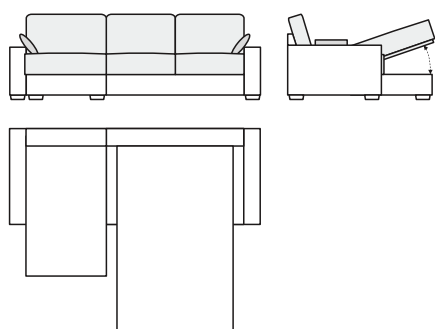

Gruppo di prezzo 1: Tessuti HAVANNA, CEDROS, KING, ARYA **2899.-**

Gruppo di prezzo 2: Tessuti NANCY, SCIENCE MORES **3199.-**

Gruppo di prezzo 3: Tessuto DROM **3399.-**