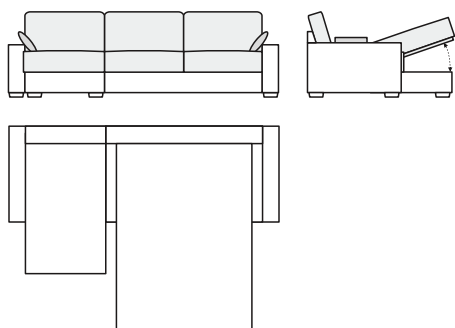

DIVANO LETTO A 2 POSTI CON RÉCAMIER A SINISTRA

259/152 × 100 × 88/48 cm

Superficie del letto:
120 × 195 × 57 cm

Gruppo di prezzo 1: Tessuti HAVANNA, CEDROS, KING, ARYA **2699.-**

Gruppo di prezzo 2: Tessuti NANCY, SCIENCE MORES **2999.-**

Gruppo di prezzo 3: Tessuto DROM **3199.-**

DIVANO LETTO A 3 POSTI CON RÉCAMIER A DESTRA

279/152 × 100 × 88/48 cm

Superficie del letto:
140 × 195 × 57 cm