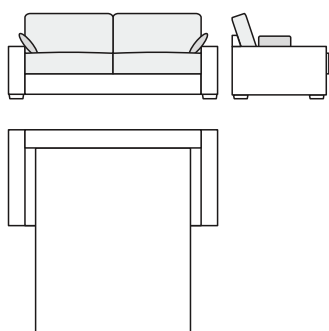

DIVANO LETTO A 4 POSTI

216×100×88/48 cm

Superficie del letto:
160×195×57 cm

Gruppo di prezzo 1: Tessuti HAVANNA, CEDROS, KING, ARYA **2299.-**

Gruppo di prezzo 2: Tessuti NANCY, SCIENCE MORES **2599.-**

Gruppo di prezzo 3: Tessuto DROM **2699.-**

* Il modello divano letto a 3 posti esposto, con tessuto beige KING, piedi n. 21 marrone scuro, è disponibile dal magazzino entro 2-3 giorni.
Per tutti gli altri modelli il tempo di consegna è di 6 settimane.