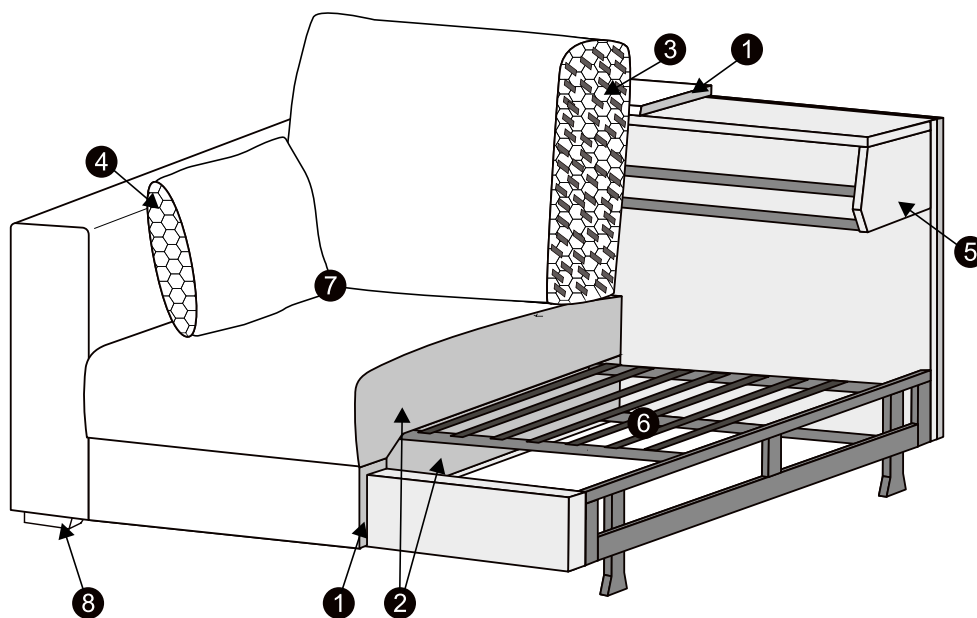

## GEORGE – DIVANO LETTO

Il pregiato divano letto GEORGE è disponibile in molte varianti diverse e vanta un meccanismo brevettato. Oltre a essere facilissimo da usare, è pure comodissimo. Il telaio del letto e il materasso rimangono nascosti all'interno del divano. Per aprire il letto bastano tre semplici gesti. Di giorno GEORGE è un divano solido e comodo, personalizzabile scegliendo tra una moltitudine di opzioni e colori.