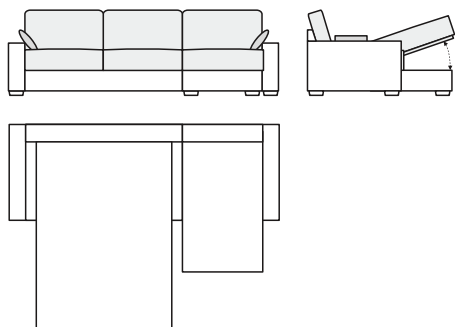

MODELLO / GRUPPO DI PREZZO

DIVANO LETTO A 2 POSTI CON RÉCAMIER A DESTRA

259/152 × 100 × 88/48 cm

Superficie del letto:
120 × 195 × 57 cm