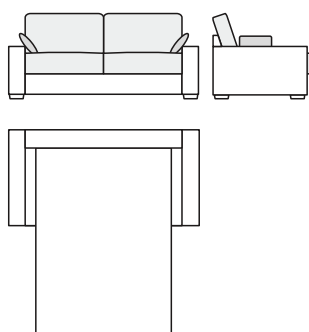

DIVANO LETTO A 3 POSTI

196×100×88/48 cm

Superficie del letto:
140×195×57 cm

Gruppo di prezzo 1: Tessuti HAVANNA, CEDROS, KING, ARYA **2099.-**

Gruppo di prezzo 2: Tessuti NANCY, SCIENCE MORES **2399.-**

Gruppo di prezzo 3: Tessuto DROM **2499.-**