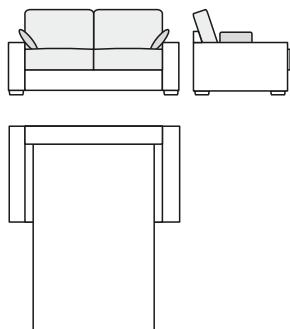

### DIVANO LETTO A 1 POSTO

124×100×88/48 cm

Superficie del letto:  
80×195×57 cm

Gruppo di prezzo 1: Tessuti HAVANNA, CEDROS, KING, ARYA **1899.-**

Gruppo di prezzo 2: Tessuti NANCY, SCIENCE MORES **2099.-**

### DIVANO LETTO A 2 POSTI

176×100×88/48 cm

Superficie del letto:  
120×195×57 cm

Gruppo di prezzo 1: Tessuti HAVANNA, CEDROS, KING, ARYA **1999.-**

Gruppo di prezzo 2: Tessuti NANCY, SCIENCE MORES **2299.-**