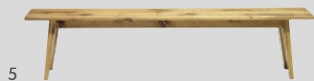

# EMILIA

Wohn- und Esszimmer

Entdecken  
Sie das Wohn-  
und Esszimmer  
EMILIA auf  
[micasa.ch](http://micasa.ch)

Artikel	Masse B/T/H	Farbe	auf Bestellung*	Lagerartikel	Preis	
1 Esstisch	180/90/74 cm	natur		4010.382	1299.–	
		hellbraun	4010.485.180.71			
		grau	4010.485.180.80			
	200/100/74 cm	natur			4010.332	1399.–
		hellbraun	4010.486.200.71			
		grau	4010.486.200.80			
	220/100/74 cm	natur			4010.429	1499.–
		hellbraun	4010.487.220.71			
		grau	4010.487.220.80			
	2 Esstisch, X-Beine	180/90/75 cm	natur		4010.518	1299.–
			hellbraun	4010.520		
			grau	4010.523		
200/90/75 cm		natur			4010.472	1399.–
		hellbraun	4010.521			
		grau	4010.513			
220/100/75 cm		natur			4010.519	1499.–
		hellbraun	4010.522			
		grau	4010.524			
3 Salontisch		120/70/45 cm	natur		4021.192	599.–
			hellbraun	4021.333.000.71		
			grau	4021.333.000.80		
	white wash		4021.333.000.11			

Artikel	Masse B / T / H	Farbe	auf Bestellung *	Lagerartikel	Preis	
4 Konsole	160 / 42 / 80 cm	natur		4010.333	899.–	
		hellbraun	4010.488.000.71			
		grau	4010.488.000.80			
		white wash	4010.488.000.10			
5 Bank	180 / 35 / 45 cm	natur		4010.383	449.–	
		hellbraun	4010.482.180.71			
		grau	4010.482.180.80			
		white wash	4010.482.180.10			
	200 / 35 / 45 cm	natur			4010.334	499.–
		hellbraun	4010.483.200.71			
		grau	4010.483.200.80			
		white wash	4010.483.200.10			
	220 / 35 / 45 cm	natur			4010.427	599.–
		hellbraun	4010.484.220.71			
		grau	4010.484.220.80			
		white wash	4010.484.220.10			
6 Sideboard, 3 Glastüren	180 / 45 / 80 cm	natur		4010.386	1199.–	
		hellbraun	4010.489.000.71			
		grau	4010.489.000.80			
		white wash	4010.489.000.10			

Sumpfeiche massiv, lackiert, im Antiklook. Jedes Möbel ist ein Unikat.

\* Auf Bestellung: Lieferzeit beträgt ca. 10 Wochen.

In folgenden Ausführungen erhältlich:

Auf **micasa.ch** finden Sie über 10000 Produkte zum Aussuchen und Bestellen. Ausserdem sehen Sie auf einen Blick, in welcher Filiale Ihr gewünschter Artikel aktuell verfügbar ist.