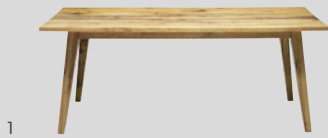

# EMILIA

Wohn- und Esszimmer

Entdecken  
Sie das Wohn-  
und Esszimmer  
EMILIA auf  
[micasa.ch](http://micasa.ch)

Artikel	Masse B/T/H	Farbe	auf Bestellung*	Lagerartikel	Preis	
1 Esstisch	180/90/74 cm	natur		4010.382	1299.–	
		hellbraun	4010.485.180.71			
		grau	4010.485.180.80			
	200/100/74 cm	natur			4010.332	1399.–
		hellbraun	4010.486.200.71			
		grau	4010.486.200.80			
	220/100/74 cm	natur			4010.429	1499.–
		hellbraun	4010.487.220.71			
		grau	4010.487.220.80			
	2 Esstisch, X-Beine	180/90/75 cm	natur		4010.518	1299.–
			hellbraun	4010.520		
			grau	4010.523		
200/90/75 cm		natur			4010.472	1399.–
		hellbraun	4010.521			
		grau	4010.513			
220/100/75 cm		natur			4010.519	1499.–
		hellbraun	4010.522			
		grau	4010.524			
3 Salontisch		120/70/45 cm	natur		4021.192	599.–
			hellbraun	4021.333.000.71		
			grau	4021.333.000.80		
	white wash		4021.333.000.11			

Artikel	Masse B / T / H	Farbe	auf Bestellung *	Lagerartikel	Preis	
4 Konsole	160 / 42 / 80 cm	natur		4010.333	899.–	
		hellbraun	4010.488.000.71			
		grau	4010.488.000.80			
		white wash	4010.488.000.10			
5 Bank	180 / 35 / 45 cm	natur		4010.383	449.–	
		hellbraun	4010.482.180.71			
		grau	4010.482.180.80			
		white wash	4010.482.180.10			
	200 / 35 / 45 cm	natur			4010.334	499.–
		hellbraun	4010.483.200.71			
		grau	4010.483.200.80			
		white wash	4010.483.200.10			
	220 / 35 / 45 cm	natur			4010.427	599.–
		hellbraun	4010.484.220.71			
		grau	4010.484.220.80			
		white wash	4010.484.220.10			
6 Sideboard, 3 Glastüren	180 / 45 / 80 cm	natur		4010.386	1199.–	
		hellbraun	4010.489.000.71			
		grau	4010.489.000.80			
		white wash	4010.489.000.10			

Sumpfeiche massiv, lackiert, im Antiklook. Jedes Möbel ist ein Unikat.

\* Auf Bestellung: Lieferzeit beträgt ca. 10 Wochen.

In folgenden Ausführungen erhältlich:

Auf **micasa.ch** finden Sie über 10000 Produkte zum Aussuchen und Bestellen. Ausserdem sehen Sie auf einen Blick, in welcher Filiale Ihr gewünschter Artikel aktuell verfügbar ist.