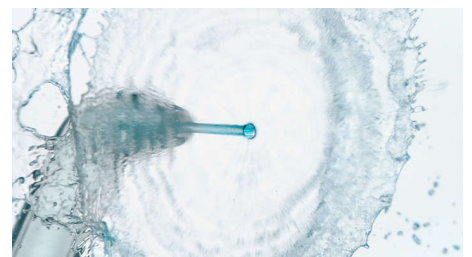

Canule standard pour un nettoyage localisé

Une canule standard à jet unique augmente la pression pour le nettoyage localisé et l'élimination des résidus alimentaires lorsque vous en avez besoin.