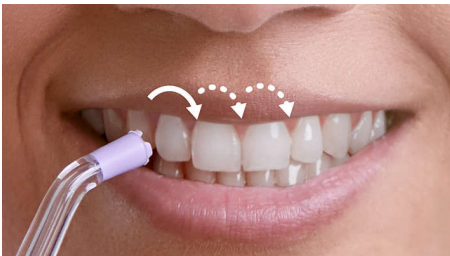

Technologie Pulse Wave

Les légères impulsions du jet d'eau en mode Deep Clean vous assistent en vous guidant le long des dents, pour un résultat parfait à chaque fois.