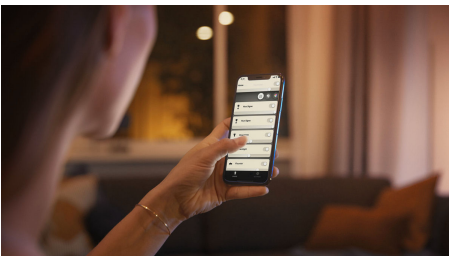

### Éclairage intelligent

- Contrôlez jusqu'à 10 éclairages grâce à l'application Bluetooth
- Contrôlez l'éclairage à l'aide de votre voix\*
- Créez l'ambiance parfaite avec des lumières blanches chaudes ou froides
- Obtenez des scénarios lumineux parfaitement adaptés à vos activités quotidiennes
- Débloquez toute l'étendue des fonctionnalités de l'éclairage intelligent grâce au pont Hue

## Contrôle sans fil

Avec l'interrupteur avec variateur alimenté par piles, vous pouvez contrôler jusqu'à 10 lumières intelligentes simultanément. L'interrupteur (qui peut être retiré de son support mural et utilisé comme télécommande) vous permet de varier l'intensité et d'éclairer vos lumières ou de faire défiler quatre recette lumineuses prédéfinies.

## Contrôlez jusqu'à 10 éclairages grâce à l'application Bluetooth

Avec l'application Hue Bluetooth, vous pouvez contrôler vos lampes intelligentes Hue dans une seule pièce de votre maison. Ajoutez jusqu'à 10 lampes intelligentes et contrôlez-les toutes par simple pression d'un bouton sur votre appareil mobile.