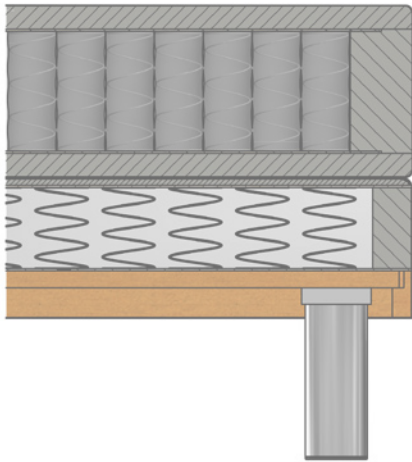

Box

- Holzrahmen aus Buche / Kiefer massiv
- Bonnellfedern: 140 cm (2x70) = 240 Federn, 160 cm (2x80) = 288 Federn, 180 cm (2x90) = 336 Federn
- Wattierung: 100% Polyester 100 g/m²
- Bezug nicht abnehmbar, nicht waschbar
- Gesamthöhe: 18 cm

Matratze

- Tonnen-Taschenfederkern, Härtegrad 3, 140 cm = 609 Federn, 160 cm = 800 Federn, 180 cm = 900 Federn
- Wattierung: 100% Polyester 100 g/m²
- Bezug nicht abnehmbar, nicht waschbar
- Gesamthöhe: 20 cm

Masse B / L	Element Nr.	Preis *
140 / 200 cm	140	1100.-
160 / 200 cm	160	1150.-
180 / 200 cm	180	1200.-

* Set-Preis für Box und Matratze.

In folgenden Bezügen erhältlich:

Kunstleder Pronto, 100% Polyurethan. 4035.409.xxx.xx.

09 Beige 324

10 Weiss 323

70 Braun 325

Stoff Pepe, 100% Polyester. 4035.410.xxx.xx.

09 Beige 327

70 Braun 326

80 Grau 335

92 Anthrazit 328