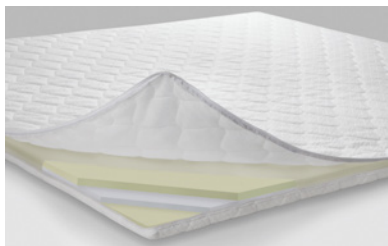

09 Beige 324

10 Weiss 323

70 Braun 325

Stoff Pepe, 100% Polyester. 4035.410.xxx.xx.

09 Beige 327

70 Braun 326

80 Grau 335

92 Anthrazit 328

**Agrea-Topper**

- Kern: Visco RG 50, PU RG 35.
- Bezug: Doppeltuch 100% Polyester, Füllung: 100% Klimawatte 250g/m².
- Mit 3-seitigem Reissverschluss, abnehmbar und waschbar bis 30°.
- Liegekomfort: medium.
- Gesamthöhe: 8 cm

**Superio-Topper**

- Kern: Visco-Schaum, RG 50.
- Bezug: Doppeltuch 100% Polyester, Füllung: 100% Klimawatte 250g/m².
- Mit 3-seitigem Reissverschluss, abnehmbar und waschbar bis 30°.
- Liegekomfort: soft.
- Gesamthöhe: 8 cm