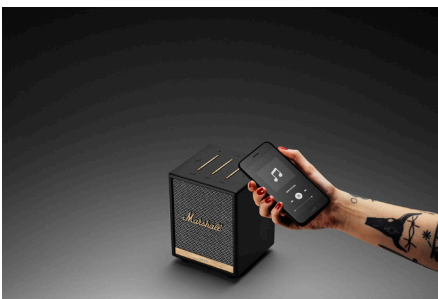

TAGLINE

PRIMARY

THE COMPACT SONIC POWERHOUSE WITH THE GOOGLE ASSISTANT

SECONDARY

DAS KOMPAKTE KLANGWUNDER MIT DEM GOOGLE ASSISTANT

PRODUCT COPY

Uxbridge Voice kombiniert den legendären Sound von Marshall mit der freihändigen Hilfe des Google Assistant für einen Lautsprecher, der nicht nur intelligent, sondern auch brillant ist. Dieser Lautsprecher ist klein und dennoch groß im Sound und bietet ein klares, präzises Klangerlebnis. Mit dem Google Assistant kannst du deine Lieblingsmusik abspielen und steuern und deine Lieblingssongs in jedem Zimmer hören. Du kannst deinen Tag planen, den Wecker stellen und ganz einfach Smart-Geräte in deinem Zuhause steuern –

EINZIGARTIGE VERKAUFSARGUMENTE

1. LEGENDÄRER SOUND

Short: Laut gibt's jetzt im Kleinformat. Uxbridge Voice wurde entwickelt, um aus seinem kompakten Gehäuse einen donnernden Klang zu erzeugen.

Medium: Laut gibt's jetzt im Kleinformat. Uxbridge Voice wurde entwickelt, um aus seinem kompakten Gehäuse einen donnernden Klang zu erzeugen. Ein fortschrittliches Setup kommt mit High-End-Komponenten zusammen, um einen Klang zu erzeugen, den nur Marshall liefern kann.

Long: Laut gibt's jetzt im Kleinformat. Uxbridge Voice wurde entwickelt, um aus seinem kompakten Gehäuse einen donnernden Klang zu erzeugen. Ein fortschrittliches Setup kommt mit High-End-Komponenten zusammen, um glasklare Höhen und kräftige Tiefen für einen brillant ausgewogenen Klang zu erzeugen, den nur Marshall liefern kann.

Long: Dieser Lautsprecher verschafft dir Backstage-Zugang zu jedem Song auf der Erde. Es war noch nie so einfach, auf die ganze Musik der Welt zuzugreifen. Fordere deinen Google Assistant einfach auf, Musik, Podcasts und Radio von den beliebtesten Streaming-Diensten abzuspielen und zu steuern – das war's schon. Zudem kannst du nach Informationen zu dem abgespielten Song suchen und deine Lieblingssongs in jedem Zimmer hören. Du kannst dich per WLAN, Chromecast built-in, Airplay 2 oder Bluetooth verbinden