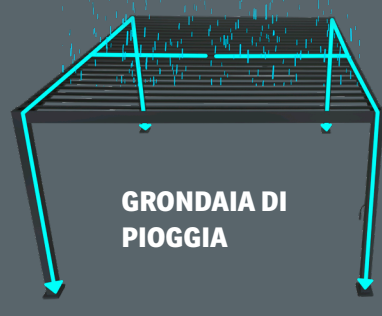

REFLECT 3 X 4

GAZEBO

Protegete la vostra vasca idromassaggio o i mobili da giardino dal sole e dalle intemperie con l'elegante Garden Pavilion. Le tende possono essere comodamente aperte e chiuse da una sola posizione e la struttura unica crea una finitura senza soluzione di continuità che può resistere alla pioggia pesante.

Scegli tra il design bianco o nero, quadrato o a doppia lunghezza con due tende regolabili separatamente.

 **DESIGN CHIARO**

 **IMPERMEABILE**

AL **INOSSIDABILE**

STECHE

DISPONIBILE CON PANNELLI LATERALI

DATI TECNICI

Dimensioni: 400 x 250 x 300 cm

Colore: bianco, nero

Garanzia: 2 anni

Art.-Nr weiss: 30000718

Art.-Nr. schwarz: 30000708

SPECIFICHE IN DETTAGLIO

- Travi e lamelle in alluminio
- Verniciato a polvere
- Tende da sole chiudibili
- Indipendente o ancorato
- Grondaia per la pioggia
- Facile da montare