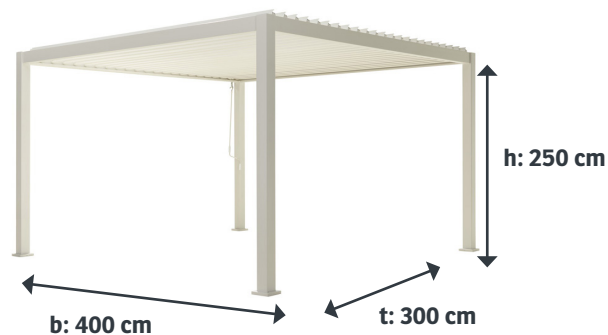

Scegli tra il design bianco o nero, quadrato o a doppia lunghezza con due tende regolabili separatamente.

 **DESIGN CHIARO**

 **IMPERMEABILE**

AL **INOSSIDABILE**

STECHE

DISPONIBILE CON PANNELLI LATERALI

DATI TECNICI

Dimensioni: 400 x 250 x 300 cm

Colore: bianco, nero

Garanzia: 2 anni

Art.-Nr weiss: 30000718

Art.-Nr. schwarz: 30000708

SPECIFICHE IN DETTAGLIO

- Travi e lamelle in alluminio
- Verniciato a polvere
- Tende da sole chiudibili
- Indipendente o ancorato
- Grondaia per la pioggia
- Facile da montare

GRONDAIA DI PIOGGIA

DETTAGLI DELL'IMBALLAGGIO

1
Contenuto confezione | Pezzi

1
Quantità sui pallet

400 x 250 x 300 cm
Dimensioni del prodotto l x p x a

185 kg
Peso

Prezzo al dettaglio consigliato

REFLECT

PAVILLON

185 kg / 300 x 250 x 400 cm

185 kg / 300 x 250 x 400 cm

REFLECT SEITENWAND 4M

PAVILLON

44 kg / 370 x 236 cm