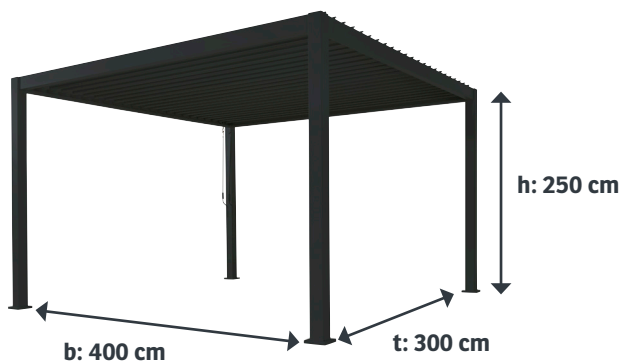

Scegli tra il design bianco o nero, quadrato o a doppia lunghezza con due tende regolabili separatamente.

 **DESIGN CHIARO**

 **IMPERMEABILE**

AL **INOSSIDABILE**

STECHE

DISPONIBILE CON PANNELLI LATERALI

DATI TECNICI

Dimensioni: 400 x 250 x 300 cm

Colore: bianco, nero

Garanzia: 2 anni

Art.-Nr weiss: 30000718

Art.-Nr. schwarz: 30000708

SPECIFICHE IN DETTAGLIO

- Travi e lamelle in alluminio
- Verniciato a polvere
- Tende da sole chiudibili
- Indipendente o ancorato
- Grondaia per la pioggia
- Facile da montare

GRONDAIA DI PIOGGIA

DETTAGLI DELL'IMBALLAGGIO

1
Contenuto confezione | Pezzi

1
Quantità sui pallet

400 x 250 x 300 cm
Dimensioni del prodotto l x p x a

185 kg
Peso

Prezzo al dettaglio consigliato

REFLECT

PAVILLON

185 kg / 300 x 250 x 400 cm

185 kg / 300 x 250 x 400 cm

REFLECT SEITENWAND 4M

PAVILLON

44 kg / 370 x 236 cm