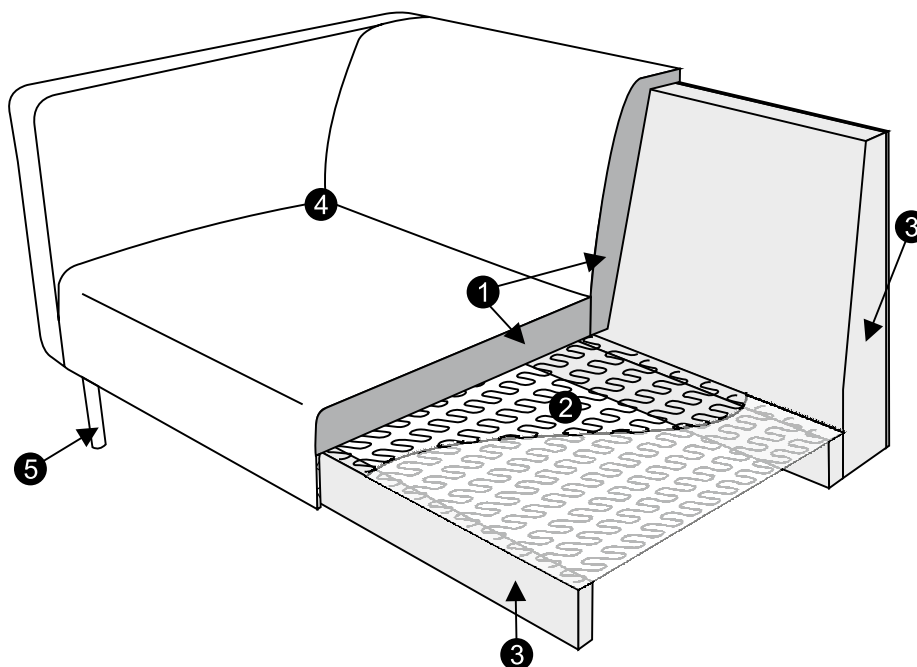

TACO II - BEAUTÉ ÉPURÉE

interio

TACO II - CANAPÉ

Le canapé TACO II reflète la joie de vivre urbaine moderne, typique du XXI^e siècle. La série de meubles rembourrés allie critères de qualité usuels et gamme de prix comparativement basse. Outre le confort qu'il offre, le canapé individuel présente bien. Le canapé à deux, trois ou quatre places comporte une structure en bois revêtue d'un rembourrage à plusieurs couches en ressorts métalliques et mousse haute résilience. Détail raffiné, le canapé repose sur des pieds en métal laqué noir.

MODÈLE ILLUSTRÉ

Canapé à 3 pl.
Tissu NANCY 1 naturel
Pied no 145 A black
46% acrylique, 44% polyester, 10% coton
Martindale: 40 000
Résistance au boulochage: 5
Tenue des couleurs à la lumière: 5

Les variantes illustrées en ligne peuvent également être commandées en succursale.