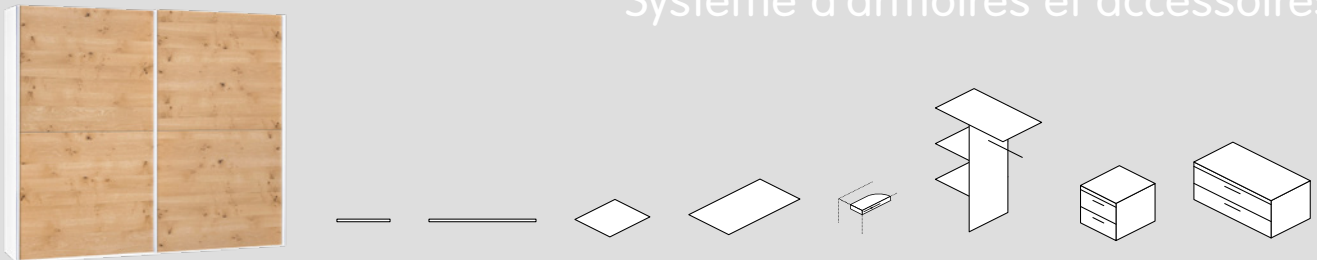

Système d'armoires et accessoires

Article	Dimensions L / P / H	N° d'article	Prix
Armoire 202 cm *	202 / 67 / 220 cm	4044.585	1499.-
Armoire 252 cm *	252 / 67 / 220 cm	4044.586	1999.-
Barre de penderie supplémentaire petite	48 cm	4044.436	8.50
Barre de penderie supplémentaire grande	98 cm	4044.440	10.-
Petit rayon	48 / 55 cm	4034.121	16.-
Grand rayon	98 / 55 cm	4034.122	25.-
Amortisseur		4034.119	85.-
Élément à encastrer, 1 séparation, 1 grand rayon, 2 petit rayon, 1 barre de penderie supplémentaire petite	98 / 55 / 152 cm	4034.120	125.-
Petit caisson à tiroir**	48 / 49 / 42 cm	4044.434	210.-
Grand caisson à tiroir**	98 / 49 / 42 cm	4044.435	250.-

Matériaux: blanc / chêne sauvage plaqué, huilé, nature.

* Délai de livraison sur commande: environs 6-7 semaines.

** Avec rappel automatique à amortisseurs.