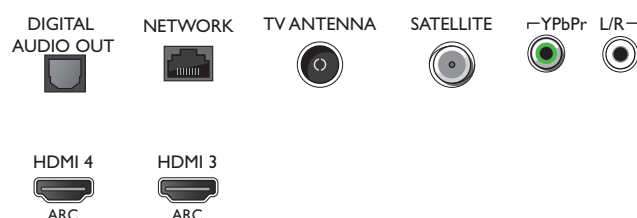

Connections

Side

Bottom

Data di rilascio
2018-03-15

Versione: 4.0.1

12 NC: 8670 001 51817
EAN: 87 18863 01517 9

© 2018 Koninklijke Philips N.V.
Tutti i diritti riservati.

Le specifiche sono soggette a modifica senza preavviso. I marchi sono di proprietà di Koninklijke Philips N.V. o dei rispettivi detentori.

www.philips.com

- La funzione EPG e la possibilità di visione effettiva (fino a 8 giorni) dipende dal paese e dall'operatore.
- L'offerta di applicazioni Android può variare a seconda del Paese. Per ulteriori dettagli, visita il Google Play Store locale.
- Consumo energetico in kWh per anno, sulla base del consumo della TV in funzione 4 ore al giorno per 365 giorni. Il consumo energetico effettivo dipenderà da come viene utilizzato il televisore.
- Il TV supporta la ricezione DVB per la trasmissione in chiaro. È possibile che alcuni operatori DVB non siano supportati. Un elenco aggiornato è disponibile nella sezione FAQ del sito Web di assistenza Philips. Per alcuni operatori è richiesto l'accesso condizionale e un abbonamento. Contattare il proprio operatore per ulteriori informazioni.
- L'applicazione Philips MyRemote e le sue funzionalità variano a seconda del modello del TV, dell'operatore, del paese, del modello di dispositivo smart e del sistema operativo. Per ulteriori informazioni, visita il sito www.philips.com/TVRemoteapp.
- Le offerte delle applicazioni per lo Smart TV variano a seconda del modello del TV e del paese. Per ulteriori dettagli, visita il sito: www.philips.com/smarttv.
- Registrazione USB solo per canali digitali. Le registrazioni possono essere limitate dal sistema di protezione da copia delle trasmissioni (CI+). Possono applicarsi restrizioni in base al paese e ai canali.
- Amazon Apps potrebbe non essere sempre disponibile nel tuo paese di residenza (attualmente Amazon Apps funziona solo per Regno Unito, Germania, Austria).
- (Philips) compatibile solo con un particolare lettore Philips.
- Questo televisore contiene piombo solo in alcune parti o componenti dove non esistono alternative tecnologiche in linea con le clausole di eccezione esistenti secondo la direttiva RoHS.
- Le offerte del Cloud Gaming dipendono dai fornitori dei giochi.
- Il suo funzionamento dipende dalle app e dai dispositivi smart ChromeCast integrati. Per ulteriori dettagli, visita le pagine dei prodotti integrati ChromeCast.