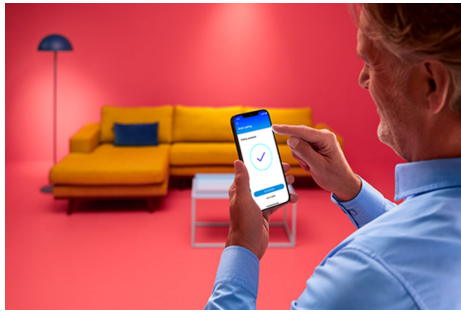

WiZ

Wi-Fi BLE 40W A60 E27 822-65 RGB CL 1PF

Avec ces ampoules couleur à filament connectées WiZ à intensité variable, le mot « standard » ne veut plus dire grand-chose. Éteintes, elles sont très décoratives, mais c'est allumées qu'elles révèlent toute leur magie. Des millions de couleurs, différentes nuances de blanc, du chaud au froid, le tout dans cette forme familière que l'on aime tant. Vous bénéficiez à la fois du look classique des ampoules incandescentes à filament vintage et de la sobriété énergétique des LED. Et bien sûr, vous pouvez les contrôler via votre réseau Wi-Fi et l'application WiZ, la télécommande WiZ associée ou à la voix.

AVANTAGE DES PRODUITS

- Ampoule connectée couleur
- Jusqu'à 470 lumens
- Branchez, le tour est joué !
- Contrôle avec l'application ou la voix

Fonctionnalités d'éclairage connecté faciles à configurer

Profitez instantanément des avantages des fonctions connectées, en associant simplement votre lampe WiZ à votre réseau Wi-Fi. Contrôlez facilement votre éclairage lorsque vous n'êtes pas chez vous en programmant son allumage et son extinction automatiques. Vous n'avez pas besoin d'installer du matériel supplémentaire tel qu'un hub ou une passerelle !

Créez votre scénario de lumière parfait

Associez le blanc et la couleur dans des modes d'éclairage parfaitement adaptés à chaque moment de la journée. Enregistrez-les pour les retrouver à la demande via l'appli, la télécommande ou par commande vocale.

Créez l'ambiance parfaite avec des lumières blanches chaudes ou froides

Choisissez la lumière qui va booster votre énergie en faisant varier la température de couleur, ou sélectionnez simplement l'un des modes prédéfinis, par exemple Concentration ou Détente, pour créer l'ambiance parfaite pour vos activités.