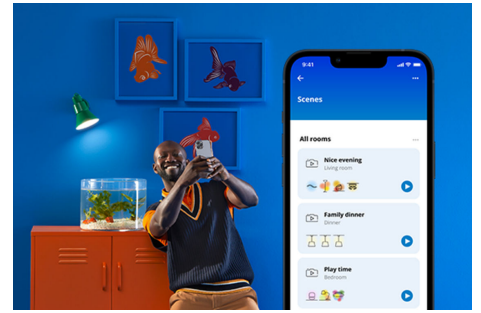

WiZ

Wi-Fi BLE 40W A60 E27 822-65 RGB CL 1PF

Avec ces ampoules couleur à filament connectées WiZ à intensité variable, le mot « standard » ne veut plus dire grand-chose. Éteintes, elles sont très décoratives, mais c'est allumées qu'elles révèlent toute leur magie. Des millions de couleurs, différentes nuances de blanc, du chaud au froid, le tout dans cette forme familière que l'on aime tant. Vous bénéficiez à la fois du look classique des ampoules incandescentes à filament vintage et de la sobriété énergétique des LED. Et bien sûr, vous pouvez les contrôler via votre réseau Wi-Fi et l'application WiZ, la télécommande WiZ associée ou à la voix.

AVANTAGE DES PRODUITS

- Ampoule connectée couleur
- Jusqu'à 470 lumens
- Branchez, le tour est joué !
- Contrôle avec l'application ou la voix

Fonctionnalités d'éclairage connecté faciles à configurer

Profitez instantanément des avantages des fonctions connectées, en associant simplement votre lampe WiZ à votre réseau Wi-Fi. Contrôlez facilement votre éclairage lorsque vous n'êtes pas chez vous en programmant son allumage et son extinction automatiques. Vous n'avez pas besoin d'installer du matériel supplémentaire tel qu'un hub ou une passerelle !

Créez votre scénario de lumière parfait

Associez le blanc et la couleur dans des modes d'éclairage parfaitement adaptés à chaque moment de la journée. Enregistrez-les pour les retrouver à la demande via l'appli, la télécommande ou par commande vocale.

Des millions de couleurs et des modes d'éclairage changeants pour égayer votre journée

Choisissez la couleur de lumière qui vous convient ou appliquez simplement un mode de lumière dynamique que nous avons conçu pour vous. Les modes Feu de cheminée ou Océan, par exemple, vous aideront à créer une atmosphère étonnante et à vous remonter le moral.