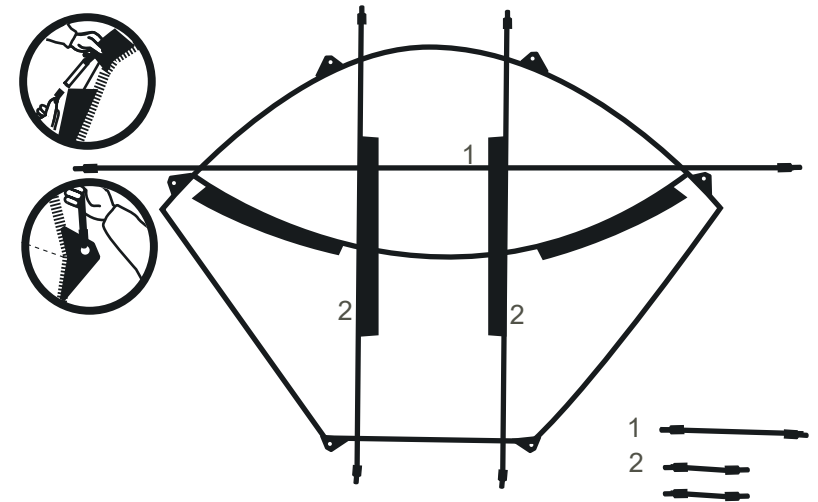

SAMOA
Artikel 4905616

Stückliste
Liste des pièces
Elementi in dotazione

	1x	Zeltsack Sac de tente Sacca per tenda
	1x	Aussenzelt (Polyamid) Double-toit (polyester) Tenda esterna (poliestere)
	1x	Zeltboden (Polyethylen) Sol de la tente (polyéthylène) Pavimento della tenda (polietilenica)
	4x	Heringe Piquets d'ancrage Picchetti di ancoraggio
	1x	Fiberglasstange 7-teilig Arceaux en fibre de verre de 7 pièces Aste in fibra di vetro da 7 pezzi Ø 6,9 mm / 362cm
	2x	Fiberglasstangen 4-teilig Arceaux en fibre de verre de 4 pièces Aste in fibra di vetro da 4 pezzi Ø 8,5 mm / 194cm

Aufbauanleitung
Instructions de montage
Istruzioni per il montaggio

1.