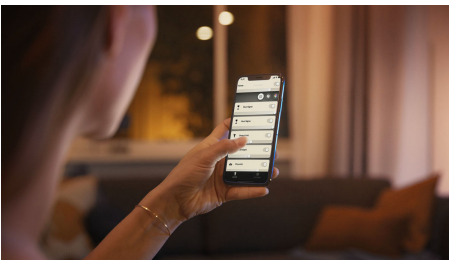

Variation agréable de l'intensité lumineuse

- Couplez votre lampe avec un variateur sans fil pour un contrôle sans fil en toute simplicité.

Éclairage intelligent

- Contrôlez jusqu'à 10 éclairages grâce à l'application Bluetooth
- Contrôlez l'éclairage à l'aide de votre voix*
- Créez l'ambiance parfaite avec des lumières blanches chaudes ou froides
- Obtenez des scénarios lumineux parfaitement adaptés à vos activités quotidiennes
- Débloquez toute l'étendue des fonctionnalités de l'éclairage intelligent grâce au pont Hue

Points forts

Variateur sans installation

Contrôlez vos éclairages Philips Hue à l'aide de l'interrupteur avec variateur sans fil. Celui-ci vous permet d'allumer et d'éteindre la lumière, de basculer entre les 4 présélections d'éclairage, et de sélectionner l'intensité lumineuse de votre choix. L'installation est simple et rapide. Il vous suffit de coupler le variateur avec la lampe et de le placer où vous le souhaitez dans votre logement. C'est aussi simple que ça.

Contrôlez jusqu'à 10 éclairages grâce à l'application Bluetooth

Avec l'application Hue Bluetooth, vous pouvez contrôler vos lampes intelligentes Hue dans une seule pièce de votre maison. Ajoutez jusqu'à 10 lampes intelligentes et contrôlez-les toutes par simple pression d'un bouton sur votre appareil mobile.