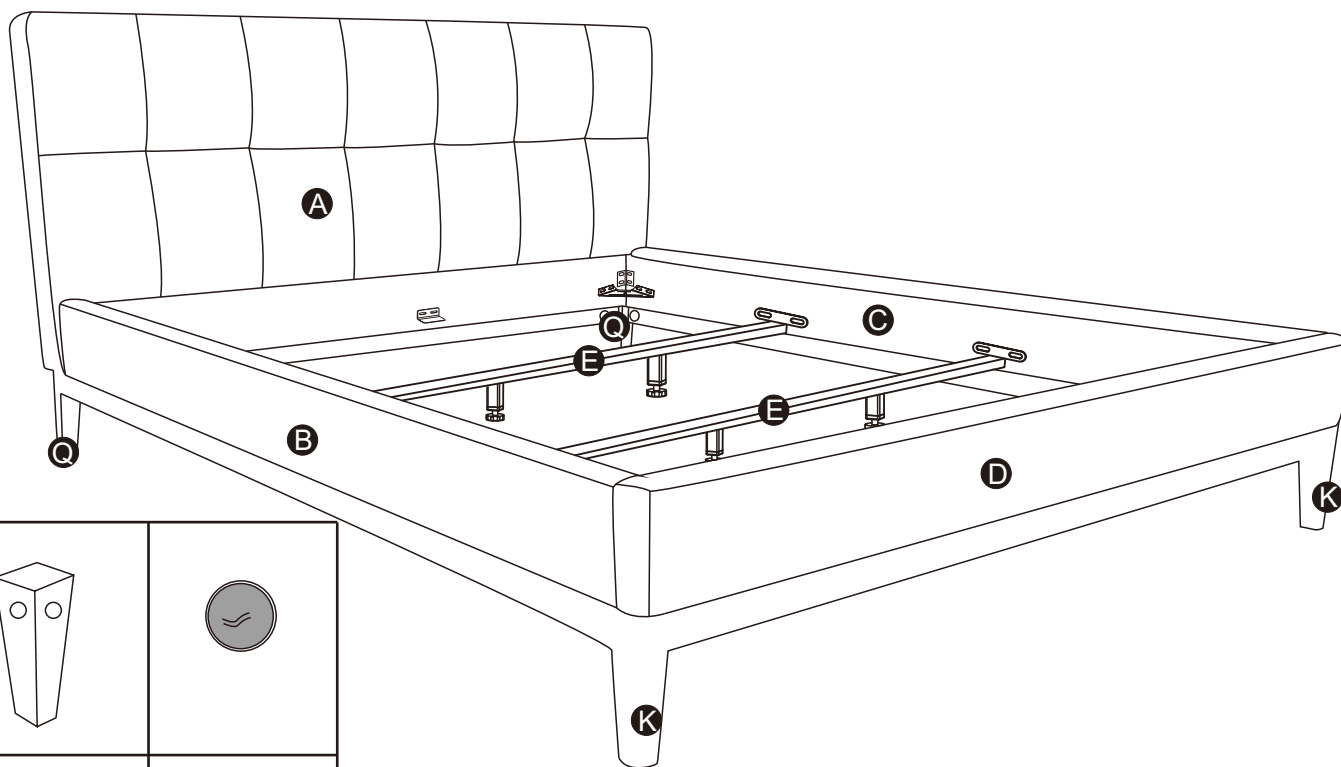

16-42 ASSEMBLY INSTRUCTIONS

200mm(H)

O:1

Q:2

R:4

P:4

1.0-01182017

180mm(H)

5X70mm

8X25mm

200mm(H)

8X70mm

F:4

G:18

H:44

I:2