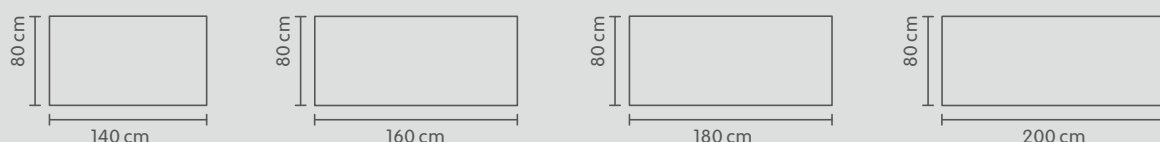

Votre bureau réglable en hauteur en 3 étapes. Voici comment procéder:

1. Choisissez le mécanisme

	ECCO LIGHT	HOME	PROFI
Électricité	sans électricité	avec électricité	avec électricité
Entraînement	manuel	à deux moteurs / quasi silencieux	à deux moteurs / quasi silencieux
Hauteur de la table	73 – 114 cm	62.5 – 127.5 cm	65 – 130 cm
Construction	132 x 60 x 73 – 114 cm, réglable	116.5 – 196 cm, réglable	116.5 – 196 cm, réglable
Chargement statique	env. 75 kg	env. 100 kg	env. 120 kg
Écran	non	fonction vers le haut et vers le bas	fonction vers le haut et vers le bas, affichage de la hauteur numérique, 4 fonctions de mémoire
Fonction marche/arrêt en douceur, y compris guide-câble et câble d'alimentation	non	oui	oui
Protection anti-collision	non	oui	oui

2. Choisissez la taille du plateau

3. Choisissez la surface du plateau

Chêne

Noyer

Matériau: bois véritable plaqué laqué

Blanc

Noir

Matériau: aggloméré mélaminé