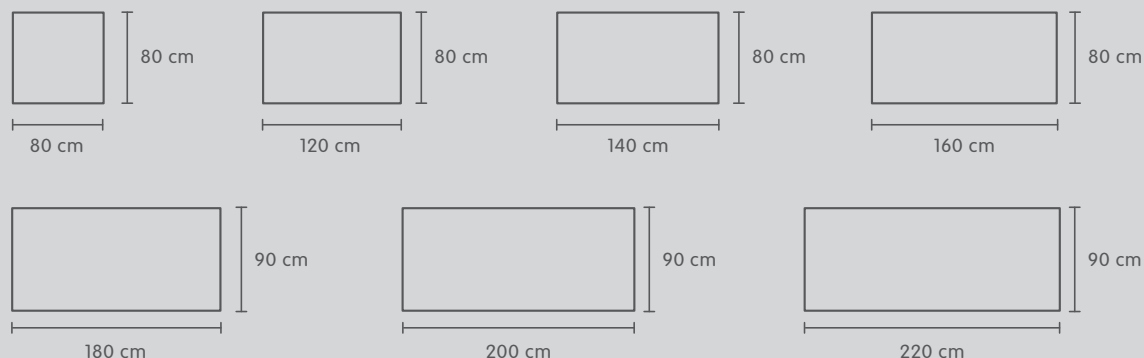

ALEXIS II

Tischkonzept

Entdecken Sie
das Tischkonzept
ALEXIS II auf
micasa.ch

Ihr Wunschtisch in 3 Schritten. Und so gehts:

1. Wählen Sie die Tischgrösse.

2. Wählen Sie die Tischplatte.

Eiche massiv natur Eiche massiv dunkel Nussbaum massiv

3. Wählen Sie die Tischbeine.

Metall Polar Silber Metall schwarz

1. Schritt

2. Schritt

3. Schritt

Tischgrösse B x T x H	Tischplatte	Beine	Artikel-Nr.	Preis
80 x 80 x 110 cm	Eiche massiv natur	Metall Polar Silber	402399115002	599.–
80 x 80 x 110 cm	Eiche massiv natur	Metall schwarz	402399215012	599.–
80 x 80 x 75 cm	Eiche massiv natur	Metall Polar Silber	402399315002	549.–
80 x 80 x 75 cm	Eiche massiv natur	Metall schwarz	402399415012	549.–
120 x 80 x 75 cm	Eiche massiv natur	Metall Polar Silber	402399515002	649.–
120 x 80 x 75 cm	Eiche massiv natur	Metall schwarz	402399615012	649.–
140 x 80 x 75 cm	Eiche massiv natur	Metall Polar Silber	402399715002	749.–
140 x 80 x 75 cm	Eiche massiv natur	Metall schwarz	402399815012	749.–
160 x 80 x 75 cm	Eiche massiv natur	Metall Polar Silber	403700115002	849.–
160 x 80 x 75 cm	Eiche massiv natur	Metall schwarz	403700215012	849.–
180 x 90 x 75 cm	Eiche massiv natur	Metall Polar Silber	403700315002	949.–
180 x 90 x 75 cm	Eiche massiv natur	Metall schwarz	403700415012	949.–