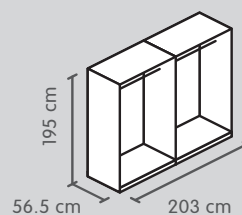

Dimensioni: 153 x 59 x 220 cm
Set di articoli 4033.469.000.00

Totale 1407.-

Armadio ad ante girevoli, altezza 195 cm

Corpo, profondità 56.5 cm

2 ante

3 ante

4 ante

Colore