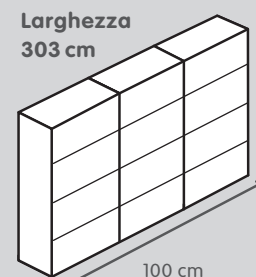

Larghezza
303 cm

8 pannelli da 100 cm

8 pannelli da 125 cm

12 pannelli da 100 cm

Colore

Bianco premium*

Grigio chiaro opaco*

Antracite opaco*

Verniciato di bianco premium brillante*

Specchio*

Specchio scuro*

Vetro bianco premium opaco*

Vetro grigio chiaro opaco*

Vetro antracite opaco*

Vetro noce opaco

N. d'articolo	Prezzo
4028.859.000.00	40.-
4077.515.000.00	40.-
4044.929.000.00	40.-
4028.208.000.00	95.-
4028.608.000.00	70.-
4028.212.000.00	75.-
4028.415.000.00	105.-
4045.783.000.00	95.-
4028.866.000.00	95.-
4033.444.000.00	100.-

N. d'articolo	Prezzo
4028.860.000.00	45.-
4077.516.000.00	50.-
4044.930.000.00	45.-
4028.209.000.00	100.-
4028.609.000.00	75.-
4028.213.000.00	85.-
4028.416.000.00	110.-
4045.784.000.00	110.-
4028.867.000.00	110.-
4033.445.000.00	110.-

N. d'articolo	Prezzo
4028.859.000.00	40.-
4077.515.000.00	40.-
4044.929.000.00	40.-
4028.208.000.00	95.-
4028.608.000.00	70.-
4028.212.000.00	75.-
4028.415.000.00	105.-
4045.783.000.00	95.-
4028.866.000.00	95.-
4033.444.000.00	100.-

Indicazione del prezzo al pezzo. Questi pezzi possono essere combinati a piacere.

* Termine di consegna: 3 settimane circa.