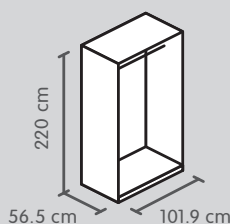

Maniglie per ante girevoli 195 cm

Articolo	N. d'articolo	Prezzo
Maniglia a staffa, color cromo, lunghezza: 15.2 cm	4028.443.000.00	10.-
Maniglia a listello, color cromo, lunghezza: 20 cm	4028.444.000.00	10.-
Maniglia a staffa, effetto acciaio inox, lunghezza: 17 cm	4077.790.000.00	20.-
Maniglia a staffa, rettangolare color cromo, lunghezza: 16 cm	4077.791.000.00	20.-
Maniglia a staffa, color acciaio inox, lunghezza: 57.6 cm	4077.792.000.00	35.-

Indicazione del prezzo al pezzo.

Armadio ad ante girevoli, altezza 220 cm

Corpo, profondità 56.5 cm

**Elemento base
1 stanga appendiabiti**

**Elemento base
1 stanga appendiabiti**

**Elemento componibile 25 cm
1 stanga appendiabiti**