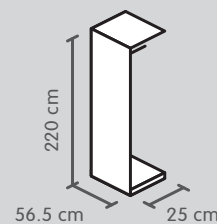

Maniglie per ante girevoli 195 cm

Articolo	N. d'articolo	Prezzo
Maniglia a staffa, color cromo, lunghezza: 15.2 cm	4028.443.000.00	10.-
Maniglia a listello, color cromo, lunghezza: 20 cm	4028.444.000.00	10.-
Maniglia a staffa, effetto acciaio inox, lunghezza: 17 cm	4077.790.000.00	20.-
Maniglia a staffa, rettangolare color cromo, lunghezza: 16 cm	4077.791.000.00	20.-
Maniglia a staffa, color acciaio inox, lunghezza: 57.6 cm	4077.792.000.00	35.-

Indicazione del prezzo al pezzo.

Armadio ad ante girevoli, altezza 220 cm

Corpo, profondità 56.5 cm

**Elemento base
1 stanga appendiabiti**

**Elemento base
1 stanga appendiabiti**

**Elemento componibile 25 cm
1 stanga appendiabiti**