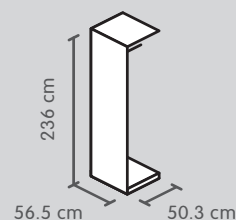

Elemento componibile, 1 stanga appendiabiti

Colore	N. d'articolo	Prezzo
Bianco crema*	4028.201, 4027.604	150.-