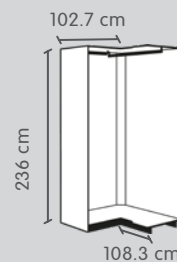

Elemento componibile ad angolo 2 ante, 2 stanga appendiabiti

Colore	N. d'articolo	Prezzo
Bianco crema*	4077.522, 527, 523	525.-

Le dimensioni del corpo si riferiscono ai lati esterni, frontali esclusi.
Per ogni elemento del corpo è compresa una stanga appendiabiti.
*Termine di consegna: 3 settimane circa.