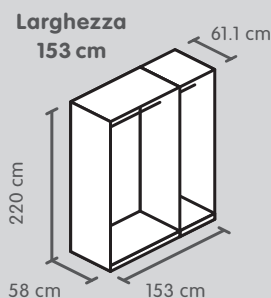

Armadio ad ante scorrevoli, altezza 220 cm

Corpo, profondità 58 cm

58 cm 153 cm

6 pannelli da 75 cm