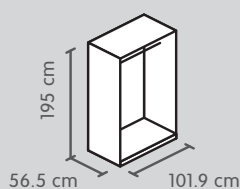

Dimensioni: 206 x 59 x 220 cm
Set di articoli 4033.465.000.00

Totale 1610.-

Variante 6

Corpo nero	1 x 4028.458.000.00
	1 x 4028.470.000.00
	2 x 4028.479.000.00
Ante vetro grigio-blu	2 x 4033.425.000.00
Pomello nero opaco	4 x 4033.446.000.00

Dimensioni: 203 x 59 x 220 cm
Set di articoli 4033.468.000.00

Totale 1011.-

Variante 7

Corpo noce	1 x 4045.858.000.00
	1 x 4045.860.000.00
	1 x 4045.861.000.00
	1 x 4045.862.000.00
Ante scanalature vernice noce opaco	1 x 4033.433.000.00
	1 x 4033.435.000.00
Funzione push to open	1 x 4045.849.000.00
	1 x 4045.850.000.00

Dimensioni: 153 x 59 x 220 cm
Set di articoli 4033.469.000.00

Totale 1407.-

Armadio ad ante girevoli, altezza 195 cm

Corpo, profondità 56.5 cm

2 ante

3 ante

4 ante

Colore