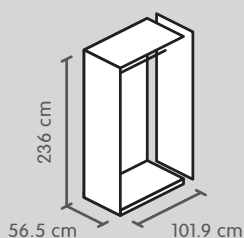

Armadio ad ante girevoli, altezza 236 cm

Corpo, profondità 56.5 cm

Elemento di base, 1 stanga appendiabiti

Colore	N. d'articolo	Prezzo
Bianco premium*	4028.854, 4027.601	265.-