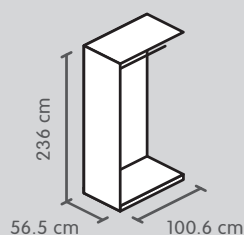

Elemento componibile, 1 stanga appendiabiti

Colore	N. d'articolo	Prezzo
Bianco crema*	4028.200, 4027.601	210.-