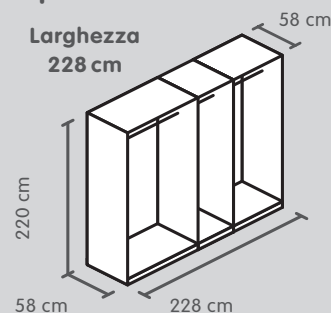

58 cm 228 cm

9 pannelli da 75 cm

Colore

Bianco
crema

Bianco
premium

Grigio chiaro
opaco*¹

Nero*

N. d'articolo	Prezzo
4027.601, 603, 604, 4028.674, 4077.639*	565.-
4027.601, 603, 604, 4077.639*, 4044.551	575.-
4027.601, 603, 604, 4077.639, 4077.508	575.-
4027.601, 603, 604, 4028.704, 4077.639	575.-

N. d'articolo	Prezzo
2 x 4027.601, 602, 4028.674, 4077.640	690.-
2 x 4027.601, 602, 4077.640, 4044.551	700.-
2 x 4027.601, 602, 4077.640, 4077.508	700.-
2 x 4027.601, 602, 4077.640, 4028.704	700.-

N. d'articolo	Prezzo
4027.601, 603, 604, 4082.142, 971, 972, 4077.641*	790.-
4027.601, 603, 604, 4028.971, 972, 4077.641*, 4044.552	800.-
4027.601, 603, 604, 4028.971, 972, 4077.641, 4077.509	800.-
4027.601, 603, 604, 4028.706, 971, 972, 4077.641	800.-