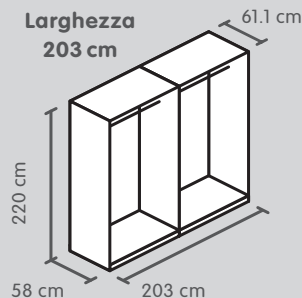

I colori dei pannelli possono essere combinati a piacere. *Termine di consegna 3 settimane circa.

Armadio ad ante scorrevoli, altezza 220 cm

Corpo, profondità 58 cm

58 cm 153 cm

6 pannelli da 75 cm

58 cm 203 cm