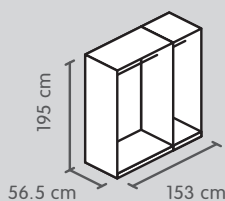

Dimensioni: 206 x 59 x 220 cm
Set di articoli 4033.465.000.00

Totale 1610.-

Variante 6

Corpo nero	1 x 4028.458.000.00
	1 x 4028.470.000.00
	2 x 4028.479.000.00
Ante vetro grigio-blu	2 x 4033.425.000.00
Pomello nero opaco	4 x 4033.446.000.00

Dimensioni: 153 x 59 x 220 cm
Set di articoli 4033.469.000.00

Totale 1407.-

Armadio ad ante girevoli, altezza 195 cm

Corpo, profondità 56.5 cm

2 ante

3 ante

4 ante

Colore