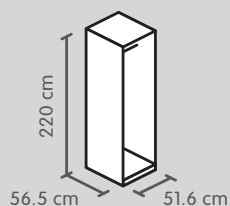

Maniglie per ante girevoli 195 cm

Articolo	N. d'articolo	Prezzo
Maniglia a staffa, color cromo, lunghezza: 15.2 cm	4028.443.000.00	10.-
Maniglia a listello, color cromo, lunghezza: 20 cm	4028.444.000.00	10.-
Maniglia a staffa, effetto acciaio inox, lunghezza: 17 cm	4077.790.000.00	20.-
Maniglia a staffa, rettangolare color cromo, lunghezza: 16 cm	4077.791.000.00	20.-
Maniglia a staffa, color acciaio inox, lunghezza: 57.6 cm	4077.792.000.00	35.-

Indicazione del prezzo al pezzo.

Armadio ad ante girevoli, altezza 220 cm

Corpo, profondità 56.5 cm

**Elemento base
1 stanga appendiabiti**

**Elemento base
1 stanga appendiabiti**

**Elemento componibile 25 cm
1 stanga appendiabiti**