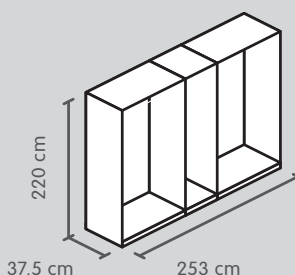

Armadio ad ante girevoli, altezza 220 cm

Corpo, profondità 37.5 cm

Colore

Bianco premium*¹

N. d'articolo   Prezzo
4077.381   150.–

N. d'articolo   Prezzo
4077.361   190.–

N. d'articolo   Prezzo
4077.361, 4077.367   305.–

5 ante

Colore

Bianco premium*¹

N. d'articolo   Prezzo
4077.368, 4077.361   345.–

N. d'articolo   Prezzo
4077.368, 367, 4077.361   460.–

N. d'articolo   Prezzo
2 x 4077.368, 4077.361   500.–

Le dimensioni del corpo si riferiscono ai lati esterni, frontali esclusi.

¹ Elemento componibile bianco crema

* Termine di consegna: 3 settimane circa.