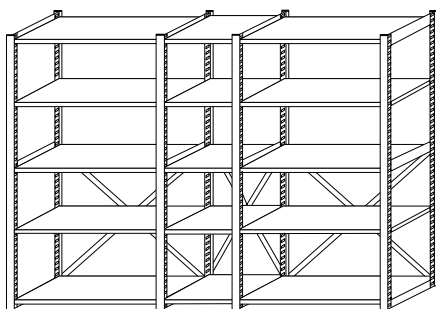

EXEMPLE 3

Étagère galvanisée

4× montants larges, longs	3×43×200 cm	364000178020
10× rayons larges, longs	99,5×40×3 cm	364000278062
5× rayons larges, courts	49,5×40×3 cm	364000278046
2× croisillons larges	99,5 cm	364000378088
1× croisillon étroit	49,5 cm	364000378070

ENSEMBLE 724.-

Étagère blanche

4× montants larges, longs	3×43×200 cm	364141478020
10× rayons larges, longs	99,5×40×3 cm	364141477997
5× rayons larges, courts	49,5×40×3 cm	364141477995
2× croisillons larges	99,5 cm	364242300000
1× croisillon étroit	49,5 cm	364242100000

ENSEMBLE 830.-