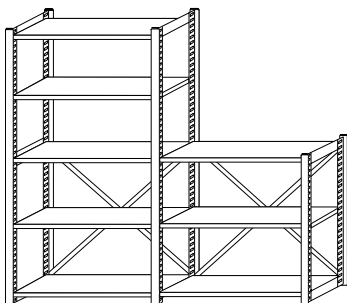

CAISSON AVEC ROULETTES

avec 4 tiroirs

galvanisé	85 × 40 × 69 cm	499.-	364000642405
blanc	85 × 40 × 69 cm	599.-	364241600000

CAISSON AVEC ROULETTES

avec 9 tiroirs

galvanisé	43 × 40 × 131 cm	599.-	364000642439
blanc	43 × 40 × 131 cm	689.-	364242000000

EXEMPLE 1

Étagère galvanisée

2× montants étroits, longs	3×33×200 cm	364000178012
4× rayons étroits, longs	99,5×30×3 cm	364000278054
1× croisillon large	99,5 cm	364000378088

ENSEMBLE 236.-

Étagère blanche

2× montants étroits, longs	3×33×200 cm	364141478012
4× rayons étroits, longs	99,5×30×3 cm	364141477996
1× croisillon large	99,5 cm	364242300000

ENSEMBLE 274.-

EXEMPLE 2

Étagère galvanisée

2× montants étroits, longs	3×33×200 cm	364141478012
1× montant étroit, court	3×33×100 cm	364000177993
8× rayons étroits, longs	99,5×30×3 cm	364000278054
2× croisillons larges	99,5 cm	364000378088