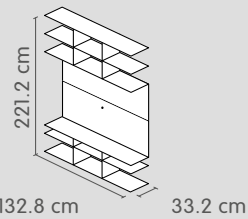

Tiefe 33.2 cm, Holzstärke 3.4 cm. Aufgrund der durchgehenden Lochreihen an den Aussen- und Innenseiten, kann die Höhe der Tableare frei gewählt werden. Die Aussen- und Innenseiten sind à 1 Stück verpackt.

Tiefe Einbauschreibtisch 59 cm, Holzstärke 3.4 cm.

In folgenden Ausführungen erhältlich:

Matt weiss, lackiert

Hochglanz weiss, lackiert

TV-Module mit Rückwand

| Material | Art. Nummer | Preis |
|---------------------------|--|-------|
| Matt weiss, lackiert | P1: 4007.141.136.10, P2: 4007.141.139.10 | 449.– |
| Hochglanz weiss, lackiert | P1: 4007.128.136.10, P2: 4007.128.139.10 | 549.– |

TV-Fach: Höhe: 89.5 cm, Tiefe: 27 / 31.4 cm, max. Belastbarkeit: 30 kg

In folgenden Ausführungen erhältlich:

Matt weiss, lackiert

Hochglanz weiss, lackiert

2. Schritt

Schubladen

| Material | Art. Nummer | Preis |
|---------------------------|-------------|-------|
| Matt weiss, lackiert | 4006.275 | 50.– |
| Hochglanz weiss, lackiert | 4007.024 | 85.– |
| Wildeiche-Optik | 4007.634 | 75.– |