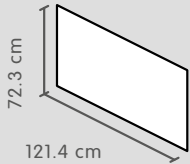

Schiebetüren

Material und Produktinformation

Art. Nummer

Preis

Schiebetüren Holz

Matt weiss, lackiert	4007.030	75.–
Hochglanz weiss, lackiert	4007.032	110.–
Wildeiche-Optik	4007.639	100.–

Matt weiss, lackiert	4007.031	100.–
Hochglanz weiss, lackiert	4007.033	160.–
Wildeiche-Optik	4007.640	130.–

Schienenpaar für Schiebetüren Holz

Schienenpaar 239.8 cm	4007.034	80.–

Schienenpaar 299.1 cm	4007.035	90.–

Schiebetüren: Holzstärke 1.6 cm.

In folgenden Ausführungen erhältlich:

Matt weiss, lackiert

Hochglanz weiss, lackiert

Wildeiche-Optik