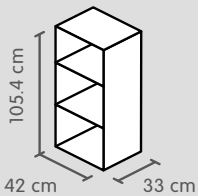

Wildeiche-Optik, foliert	4007.638	115.–

In folgenden Ausführungen erhältlich:

Wildeiche-Optik, foliert