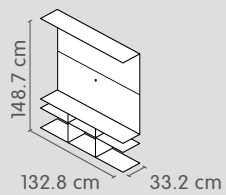

TV-Module mit Rückwand