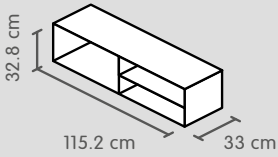

Einsätze

Material	Art. Nummer	Preis
Wildeiche-Optik, foliert	4007.637	115.–