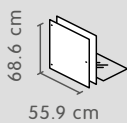

| | | |
|-----------------------|----------|------|
| Schienenpaar 239.8 cm | 4007.034 | 80.– |
|-----------------------|----------|------|

| | | |
|-----------------------|----------|------|
| Schienenpaar 299.1 cm | 4007.035 | 90.– |
|-----------------------|----------|------|

Schiebetüren: Holzstärke 1.6 cm.

In folgenden Ausführungen erhältlich:

Matt weiss, lackiert

Hochglanz weiss, lackiert

Wildeiche-Optik

Drehtüren

Material und Produktinformation

Art. Nummer