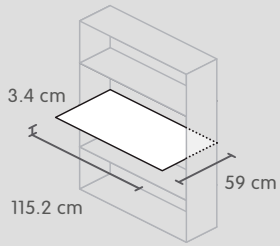

Einbauschreibtisch