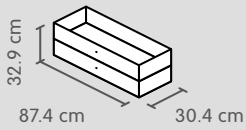

Matt weiss, lackiert	4006.491	90.–
Hochglanz weiss, lackiert	4007.026	125.–
Wildeiche-Optik	4007.636	115.–

Die Schubladen sind à 2 Stück verpackt (inkl. Schienen).

In folgenden Ausführungen erhältlich:

Matt weiss, lackiert

Hochglanz weiss, lackiert

Wildeiche-Optik