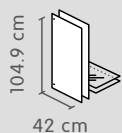

| | | |
|-----------------------|----------|------|
| Schienenpaar 239.8 cm | 4007.034 | 80.– |
|-----------------------|----------|------|

| | | |
|-----------------------|----------|------|
| Schienenpaar 299.1 cm | 4007.035 | 90.– |
|-----------------------|----------|------|

Schiebetüren: Holzstärke 1.6 cm.

In folgenden Ausführungen erhältlich:

Matt weiss, lackiert

Hochglanz weiss, lackiert

Wildeiche-Optik

Drehtüren

Material und Produktinformation

Art. Nummer