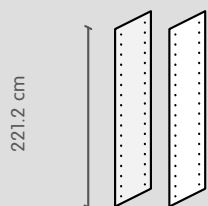

Lassen Sie sich inspirieren:

Finden Sie noch mehr Inspiration und Produktinformationen, um ihr persönliches TORO-Möbel zusammen zu stellen.

1. Schritt

Aussen- und Innenseiten

| Material | Aussenseiten | | Innenseiten | |
|---------------------------|-----------------|-------|-----------------|-------|
| | Art. Nummer | Preis | Art. Nummer | Preis |
| Matt weiss, lackiert | 4007.322 | 35.– | 4007.325 | 35.– |
| Hochglanz weiss, lackiert | 4007.324 | 45.– | 4007.327 | 45.– |
| Matt weiss, lackiert | 4007.002 | 40.– | 4006.259 | 40.– |
| Hochglanz weiss, lackiert | 4007.003 | 50.– | 4007.004 | 50.– |
| Matt weiss, lackiert | 4007.007 | 60.– | 4006.850.149.10 | 60.– |
| Hochglanz weiss, lackiert | 4007.008 | 75.– | 4007.013 | 75.– |
| Matt weiss, lackiert | 4007.011 | 65.– | 4006.852.185.10 | 65.– |
| Hochglanz weiss, lackiert | 4007.012 | 90.– | 4007.014 | 90.– |
| Matt weiss, lackiert | 4006.865.222.10 | 75.– | 4006.263 | 75.– |
| Hochglanz weiss, lackiert | 4007.015 | 100.– | 4007.016 | 100.– |

Tiefe 33.2 cm, Holzstärke 3.4 cm. Aufgrund der durchgehenden Lochreihen an den Aussen- und Innenseiten, kann die Höhe der Tableare frei gewählt werden. Die Aussen- und Innenseiten sind à 1 Stück verpackt.