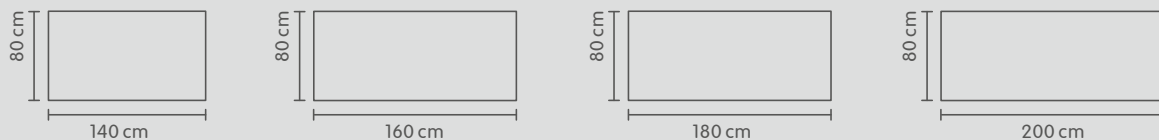

La tua scrivania regolabile in altezza in 3 passi: come fare

1. Scegli il meccanismo

senza corrente elettrica

ECCO

- Motore: manuale
- Facile da usare
- Struttura: 132 x 60 x 73 allungabile fino a 114 cm
- Portata statica: ca. 75 kg
- Capacità di leva ottimale 8 kg
- Forte stabilità in tutte le posizioni grazie al peso proprio (24 kg)

con corrente elettrica

HOME

- Azionamento: doppio motore/pressoché senza rumore
- Display: funzione su e giù
- Altezza del piano: da 62,5 a 127,5 cm
- Protezione antiurto
- Funzione start/stop, incl. canalina passacavi e cavo di alimentazione
- Struttura: allungabile da 116,5 a 196 cm
- Portata: 100 kg
- Elevata solidità statica/peso: 38,60 kg

PROFI

- Azionamento: doppio motore/pressoché senza rumore
- Display: funzione su e giù, indicazione digitale dell'altezza, 4 funzioni di memoria
- Altezza del piano: da 65 a 130 cm
- Protezione antiurto
- Funzione start/stop, incl. canalina passacavi e cavo di alimentazione
- Struttura: allungabile da 116,5 a 196 cm
- Portata: 120 kg
- Elevata solidità statica/peso: 39,60 kg

2. Scegli le dimensioni del piano del tavolo

3. Scegli la superficie del piano

Legno di quercia

Legno di noce

Materiale: impiallacciatura in vero legno

Bianco

Nero

Materiale: pannello truciolare con rivestimento melamminico