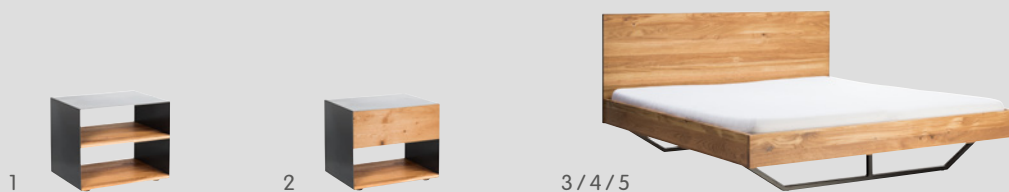

Nachttische & Bett

	Artikel	Masse B/T/H	Art.-Nummer	Preis
1	Nachttisch mit Tablar	45 / 35 / 38 cm	4045.739.000.00	299.–
2	Nachttisch 1 Schublade, Push-to-open	45 / 35 / 38 cm	4045.745.000.00	379.–
3	Bett*	140 / 200 / 95 cm	4045.742.140.14	1299.–
4	Bett	160 / 200 / 95 cm	4045.747.000.00	1499.–
5	Bett*	180 / 200 / 95 cm	4045.742.180.14	1699.–

Betten, exkl. Matratze und Einlegerahmen

Material: Nachttisch: Korpus Rohmetall klarlackiert, Fronten oder Tablar Eiche massiv, innen Spanplatte schwarz beschichtet;

Bett: Eiche massiv, umlaufende Metallleiste auf dem Kopfteil aus Rohmetall klarlackiert, Füsse Metall schwarz lackiert

Max. Belastbarkeit: Nachttisch: Abdeckplatte 15 kg, pro Schublade/Tablar 15 kg