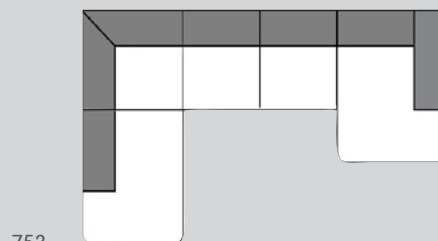

N° d'élément	Article	Dimensions L x P x H	Prix	Prix	Prix
203	Canapé 2 places	174 x 87 x 74 cm	1049.–	1079.–	1699.–
303	Canapé 3 places	239 x 87 x 74 cm	1249.–	1279.–	1999.–

Canapé d'angle

500

501

504

505

752

753

N° d'élément	Article	Dimensions L x P x H	Prix	Prix	Prix
500/501	Canapé d'angle à droite/à gauche, tissu Poem, sable	238 x 150 x 74 cm	1249.–		
500	Canapé d'angle à droite composé d'un canapé 3 places et d'une méridienne	238 x 150 x 74 cm	1549.–	1599.–	2499.–
501	Canapé d'angle à gauche composé d'un canapé 3 places et d'une méridienne	238 x 150 x 74 cm	1549.–	1599.–	2499.–
504	Canapé d'angle à droite composé d'un canapé 3 places et d'une ottomane	300 x 203 x 74 cm	1849.–	1899.–	3099.–
505	Canapé d'angle à gauche composé d'un canapé 3 places et d'une ottomane	300 x 203 x 74 cm	1849.–	1899.–	3099.–
752	Canapé d'angle U à droite composé d'une méridienne, d'un canapé 2 places et d'une ottomane	300 x 203 x 74 cm	2349.–	2399.–	3799.–
753	Canapé d'angle U à gauche composé d'une méridienne, d'un canapé 2 places et d'une ottomane	300 x 203 x 74 cm	2349.–	2399.–	3799.–

● Article en stock

080

N° d'élément	Article	Dimensions L x P x H	Prix	Prix	Prix
080	Repose-pieds	70 x 70 x 43 cm	379.-	399.-	619.-

Housses

Tissu Poem, 55,4% polyester, 44,6% polypropylène. 4057.507.xxx.xx

Informations

Profondeur d'assise: 56 cm, hauteur d'assise: 43 cm. Toutes les dimensions sont indiquées en cm. Toutes les dimensions sont approximatives. Les esquisses des modèles sont des symboles. Les couleurs réelles peuvent différer des couleurs représentées. Sous réserve de modification de prix et de modèles.