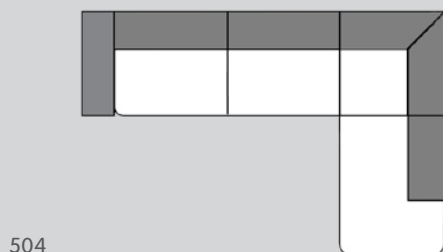

N° d'élément	Article	Dimensions L x P x H	Prix	Prix	Prix
203	Canapé 2 places	174 x 87 x 74 cm	1049.–	1079.–	1699.–
303	Canapé 3 places	239 x 87 x 74 cm	1249.–	1279.–	1999.–

Canapé d'angle

500

501

504

505

752

753

N° d'élément	Article	Dimensions L x P x H	Prix	Prix	Prix
500/501	Canapé d'angle à droite/à gauche, tissu Poem, sable	238 x 150 x 74 cm	1249.–		
500	Canapé d'angle à droite composé d'un canapé 3 places et d'une méridienne	238 x 150 x 74 cm	1549.–	1599.–	2499.–
501	Canapé d'angle à gauche composé d'un canapé 3 places et d'une méridienne	238 x 150 x 74 cm	1549.–	1599.–	2499.–
504	Canapé d'angle à droite composé d'un canapé 3 places et d'une ottomane	300 x 203 x 74 cm	1849.–	1899.–	3099.–
505	Canapé d'angle à gauche composé d'un canapé 3 places et d'une ottomane	300 x 203 x 74 cm	1849.–	1899.–	3099.–
752	Canapé d'angle U à droite composé d'une méridienne, d'un canapé 2 places et d'une ottomane	300 x 203 x 74 cm	2349.–	2399.–	3799.–
753	Canapé d'angle U à gauche composé d'une méridienne, d'un canapé 2 places et d'une ottomane	300 x 203 x 74 cm	2349.–	2399.–	3799.–

● Article en stock

080

N° d'élément	Article	Dimensions L x P x H	Prix	Prix	Prix
080	Repose-pieds	70 x 70 x 43 cm	379.-	399.-	619.-

Housses

Tissu Poem, 55,4% polyester, 44,6% polypropylène. 4057.507.xxx.xx

Informations

Profondeur d'assise: 56 cm, hauteur d'assise: 43 cm. Toutes les dimensions sont indiquées en cm. Toutes les dimensions sont approximatives. Les esquisses des modèles sont des symboles. Les couleurs réelles peuvent différer des couleurs représentées. Sous réserve de modification de prix et de modèles.