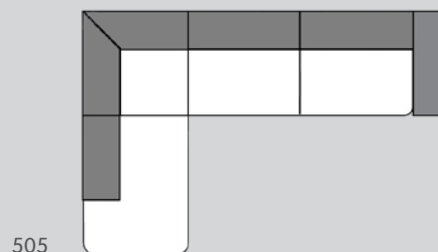

N° d'élément	Article	Dimensions L x P x H	Prix	Prix	Prix
203	Canapé 2 places	174 x 87 x 74 cm	1049.–	1079.–	1699.–
303	Canapé 3 places	239 x 87 x 74 cm	1249.–	1279.–	1999.–

Canapé d'angle

500

501

504

505

752

753

N° d'élément	Article	Dimensions L x P x H	Prix	Prix	Prix
500/501	Canapé d'angle à droite/à gauche, tissu Poem, sable	238 x 150 x 74 cm	1249.–		
500	Canapé d'angle à droite composé d'un canapé 3 places et d'une méridienne	238 x 150 x 74 cm	1549.–	1599.–	2499.–
501	Canapé d'angle à gauche composé d'un canapé 3 places et d'une méridienne	238 x 150 x 74 cm	1549.–	1599.–	2499.–
504	Canapé d'angle à droite composé d'un canapé 3 places et d'une ottomane	300 x 203 x 74 cm	1849.–	1899.–	3099.–
505	Canapé d'angle à gauche composé d'un canapé 3 places et d'une ottomane	300 x 203 x 74 cm	1849.–	1899.–	3099.–
752	Canapé d'angle U à droite composé d'une méridienne, d'un canapé 2 places et d'une ottomane	300 x 203 x 74 cm	2349.–	2399.–	3799.–
753	Canapé d'angle U à gauche composé d'une méridienne, d'un canapé 2 places et d'une ottomane	300 x 203 x 74 cm	2349.–	2399.–	3799.–

● Article en stock

080

N° d'élément	Article	Dimensions L x P x H	Prix	Prix	Prix
080	Repose-pieds	70 x 70 x 43 cm	379.-	399.-	619.-

Housses

Tissu Poem, 55,4% polyester, 44,6% polypropylène. 4057.507.xxx.xx

Informations

Profondeur d'assise: 56 cm, hauteur d'assise: 43 cm. Toutes les dimensions sont indiquées en cm. Toutes les dimensions sont approximatives. Les esquisses des modèles sont des symboles. Les couleurs réelles peuvent différer des couleurs représentées. Sous réserve de modification de prix et de modèles.