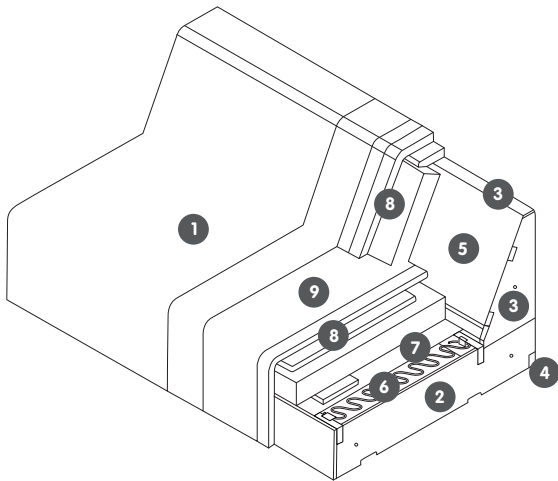

Tissu Toscana, 95% PES, 5% PAC (polyacétylène). 4058.724.xxx.xx

Cuir Dollaro, cuir recouvert. 4057.509.xxx.xx

● Article en stock

Structure du meuble rembourré

- 1 Housse
- 2 Panneau de bois lamellé-collé
- 3 Aggloméré
- 4 Épicéa
- 5 Panneau en fibres de bois
- 6 Suspension
- 7 Fibertex
- 8 Mousse
- 9 Non-tissé en fibres

Informations

Profondeur d'assise: 56 cm, hauteur d'assise: 43 cm. Toutes les dimensions sont indiquées en cm. Toutes les dimensions sont approximatives. Les esquisses des modèles sont des symboles. Les couleurs réelles peuvent différer des couleurs représentées. Sous réserve de modification de prix et de modèles.