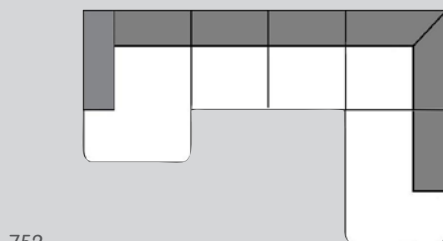

N° d'élément	Article	Dimensions L x P x H	Prix	Prix	Prix
203	Canapé 2 places	174 x 87 x 74 cm	1049.–	1079.–	1699.–
303	Canapé 3 places	239 x 87 x 74 cm	1249.–	1279.–	1999.–

Canapé d'angle

500

501

504

505

752

753

N° d'élément	Article	Dimensions L x P x H	Prix	Prix	Prix
500/501	Canapé d'angle à droite/à gauche, tissu Poem, sable	238 x 150 x 74 cm	1249.–		
500	Canapé d'angle à droite composé d'un canapé 3 places et d'une méridienne	238 x 150 x 74 cm	1549.–	1599.–	2499.–
501	Canapé d'angle à gauche composé d'un canapé 3 places et d'une méridienne	238 x 150 x 74 cm	1549.–	1599.–	2499.–
504	Canapé d'angle à droite composé d'un canapé 3 places et d'une ottomane	300 x 203 x 74 cm	1849.–	1899.–	3099.–
505	Canapé d'angle à gauche composé d'un canapé 3 places et d'une ottomane	300 x 203 x 74 cm	1849.–	1899.–	3099.–
752	Canapé d'angle U à droite composé d'une méridienne, d'un canapé 2 places et d'une ottomane	300 x 203 x 74 cm	2349.–	2399.–	3799.–
753	Canapé d'angle U à gauche composé d'une méridienne, d'un canapé 2 places et d'une ottomane	300 x 203 x 74 cm	2349.–	2399.–	3799.–

● Article en stock

080

N° d'élément	Article	Dimensions L x P x H	Prix	Prix	Prix
080	Repose-pieds	70 x 70 x 43 cm	379.-	399.-	619.-

Housses

Tissu Poem, 55,4% polyester, 44,6% polypropylène. 4057.507.xxx.xx

Informations

Profondeur d'assise: 56 cm, hauteur d'assise: 43 cm. Toutes les dimensions sont indiquées en cm. Toutes les dimensions sont approximatives. Les esquisses des modèles sont des symboles. Les couleurs réelles peuvent différer des couleurs représentées. Sous réserve de modification de prix et de modèles.