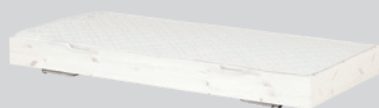

Accessoires pour tous les lits

Article / Couleur	Dimensions l x P x H	N° d'article	Prix

Lit extractible avec sommier à lattes et pieds pliants*

Lit pliant à double poignée, gris	90 x 190 x 20 cm	4049.967.000.00	200.–
Lit pliant à double poignée, blanc		4049.971.000.00	200.–