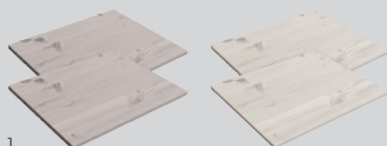

Accessoires pour armoires

1

Article	Couleur	Couleur des poignées	Dimensions l x P x H	N° d'article	Prix
1 Rayons, 2 pièces	gris		48 x 41 x 1.5 cm	4049.921.000.00	44.95
	blanc			4046.805.000.00	44.95