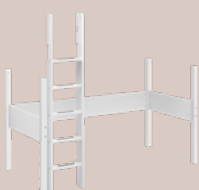

Bauteile für Etagenbett / 154 cm

Artikel	Betthöhe	Farbe	Art.-Nummer	Preis
Pfostenverlängerung für Etagenbett inkl. Leiter	154 cm	weiss	4047.825	150.–