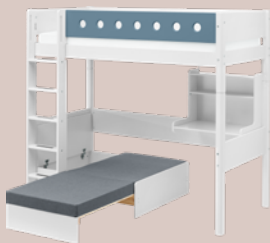

Artikel	Masse B/T/H	Farbe	Art.-Nummer	Preis
Hochbett mit Sofabett und Pult	109 / 210 / 185 cm	weiss	4049.771	1558.–
		weiss, Absturz- sicherung rosa	4049.994	
		weiss, Absturz- sicherung blau	4049.995	

Belastbarkeit bei allen FLEXA Betten bis 100 kg.
Empfohlene Matratzenhöhe bei allen FLEXA Betten max. 23 cm.