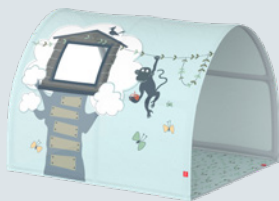

Sujet Safari

Artikel	Masse	Art.-Nummer	Preis
Spielvorhang, 3-teilig	1×B 110, H 77 und 2×B 87, H 77 cm	4049.803	145.–

Vorhangverlängerung	1×B 87, H 25 und 2×B 197, H 25 cm	4049.805	25.–
---------------------	--------------------------------------	----------	------

Bettaschen, 3-teilig	B 29, H 40 cm	4049.807	49.90
----------------------	---------------	----------	-------

Kissen, 1 Stk.*	ø 30 cm	4049.806	42.90
-----------------	---------	----------	-------

Höhle	B 90, T 105, H 85 cm	4049.804	159.–
-------	----------------------	----------	-------