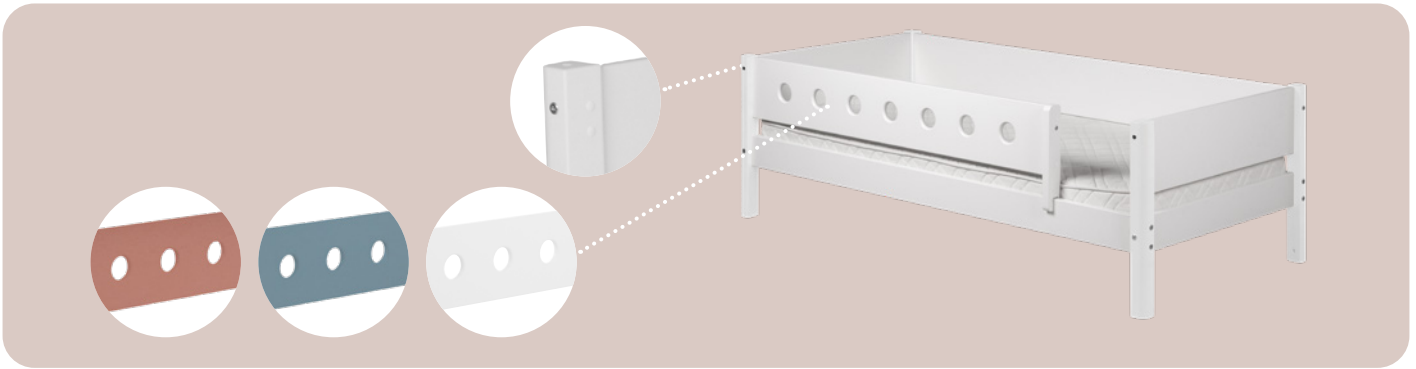

Wählen Sie aus verschiedenen Farben:

Einzelbett inkl. Lattenrost

Höhe bis Bettunterkante: 28 cm
Altersempfehlung: ab 3 Jahren

Artikel	Aussenmasse B/T/H	Innenmasse B/T	Farbe	Set-Artikel	Preis
Bett	100 / 210 / 67 cm	90 / 200 cm	weiss	4046.529	299.–

Empfohlene Matratzenhöhe: 23 cm
Material: MDF

2. Schritt

Betthöhe

Bauteile für Halbhochbett / 120 cm

Artikel	Betthöhe	Farbe	Art.-Nummer	Preis
Pfosten für Halbhochbett inkl. Leiter	120 cm	weiss	4047.819	140.–

Pfosten für Halbhochbett inkl. Schrägleiter	120 cm	weiss	4047.894	160.–

Rutschbahn für Halbhochbett	120 cm	weiss	4046.516	200.–