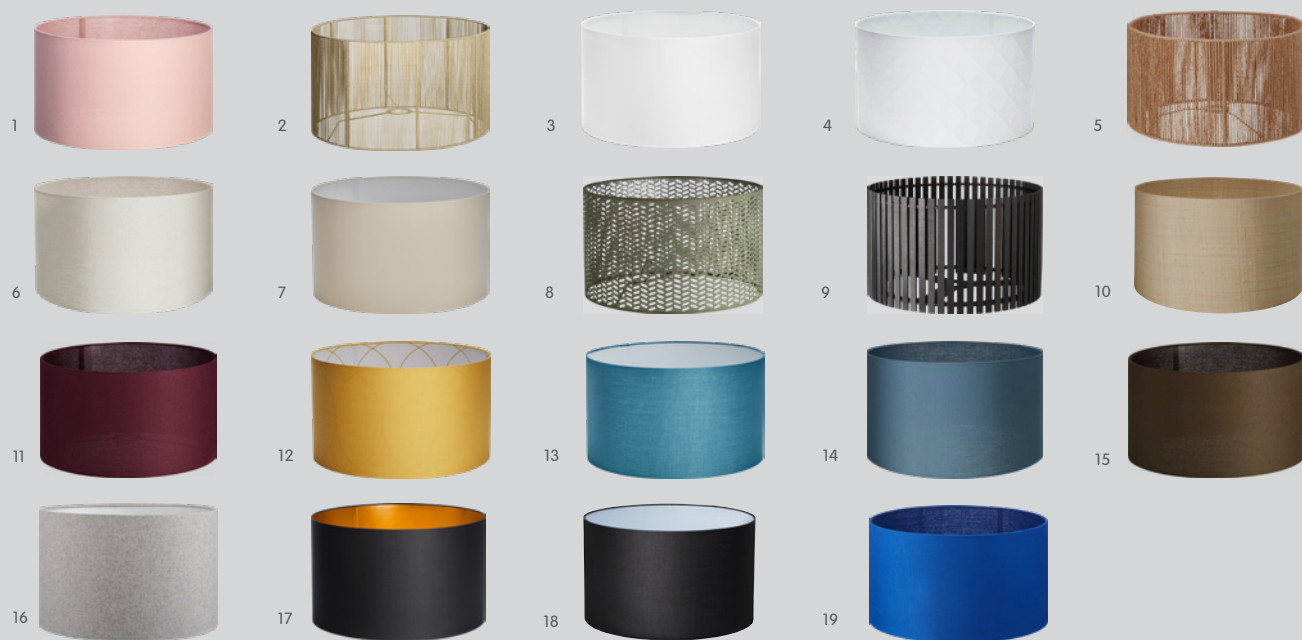

Paralume BLING 40

	Colore	Larghezza	Altezza	N. d'articolo	Prezzo
1	Rosa	Ø 40 cm	23 cm	4201.977.040.38	44.95
2	Color oro	Ø 40 cm	23 cm	4201.975.040.02	54.95
3	Bianco	Ø 40 cm	23 cm	4201.839.040.10	39.95
4	Bianco, segnato	Ø 40 cm	23 cm	4208.186.000.10	44.95
5	Beige	Ø 40 cm	23 cm	4201.982.040.74	39.95
6	Naturale	Ø 40 cm	23 cm	4201.965.040.13	44.95
7	Talpa	Ø 40 cm	23 cm	4201.839.040.88	39.95
8	Verde, fustellato	Ø 40 cm	23 cm	4201.989.040.60	39.95
9	Nero (legno)	Ø 40 cm	23 cm	4201.987.040.20	44.95
10	Rafia	Ø 40 cm	23 cm	4201.969.000.00	49.95
11	Bordeaux	Ø 40 cm	23 cm	4201.979.040.34	44.95
12	Miele	Ø 40 cm	23 cm	4201.839.040.02	44.95
13	Petrolio	Ø 40 cm	23 cm	4201.839.040.66	39.95
14	Blu	Ø 40 cm	23 cm	4201.965.040.40	44.95
15	Verde	Ø 40 cm	23 cm	4201.981.040.60	44.95
16	Effetto flanella, grigio chiaro	Ø 40 cm	23 cm	4201.900.000.81	49.95
17	Nero / Oro	Ø 40 cm	23 cm	4201.839.040.20	49.95
18	Nero	Ø 40 cm	23 cm	4201.924.040.20	39.95
19	Blu scuro	Ø 40 cm	23 cm	4201.985.040.42	44.95