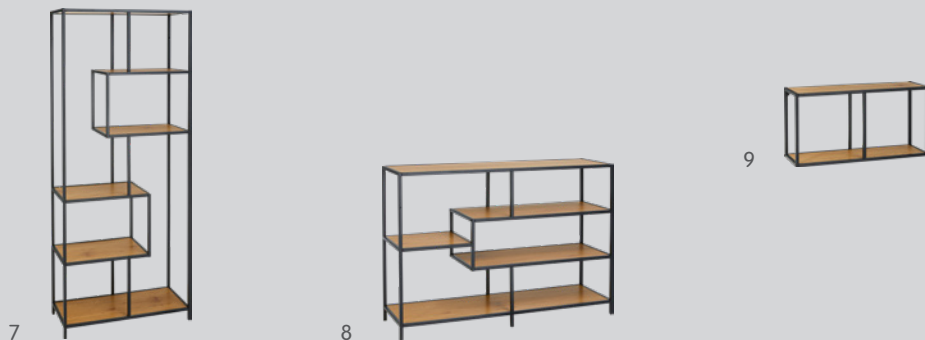

## Sideboard / Highboard

4

5

Artikel	Masse B/T/H	Art.-Nummer	Preis
4 Sideboard	120 / 40 / 82 cm	4070.254	299.–
5 Highboard	80 / 40 / 103 cm	4070.255	249.–

Material: Metall pulverbeschichtet schwarz, Nr. 4 & 5: MDF Wildeiche-Optik, melaminbeschichtet, push-to-open, max. Belastbarkeit: 40 kg

## TV-Möbel

6

Artikel	Masse B/T/H	Art.-Nummer	Preis
6 TV-Möbel*	90 / 35 / 50 cm	4072.138	199.–

\* nur Online erhältlich

Material: Metall pulverbeschichtet schwarz, MDF Wildeiche-Optik, melaminbeschichtet, max. Belastbarkeit: 30 kg, pro Schublade 5 kg

## Regal

	Artikel	Masse B/T/H	Art.-Nummer	Preis
7	Regal	77 / 35 / 185 cm	4075.575	199.–
8	Regal	114 / 35 / 78 cm	4075.576	149.–
9	Wandregal	72 / 24 / 37 cm	4075.577	59.95

\* nur Online erhältlich

Material: Metall pulverbeschichtet schwarz, MDF Wildeiche-Optik, melaminbeschichtet, max. Belastbarkeit: pro Tablar 10 kg

## Vitrine

	Artikel	Masse B/T/H	Art.-Nummer	Preis
10	Vitrine*	77 / 35 / 195.6 cm	4070.347	499.–
11	Vitrine*	77 / 35 / 195.6 cm	4070.348	499.–

\* nur Online erhältlich

Material: Metall pulverbeschichtet schwarz, Glas gehärtet klar, Nr. 10: MDF Wildeiche-Optik, melaminbeschichtet, Nr. 11: MDF Esche-Optik matt schwarz, melaminbeschichtet, max. Belastbarkeit: pro Tablar 5 kg