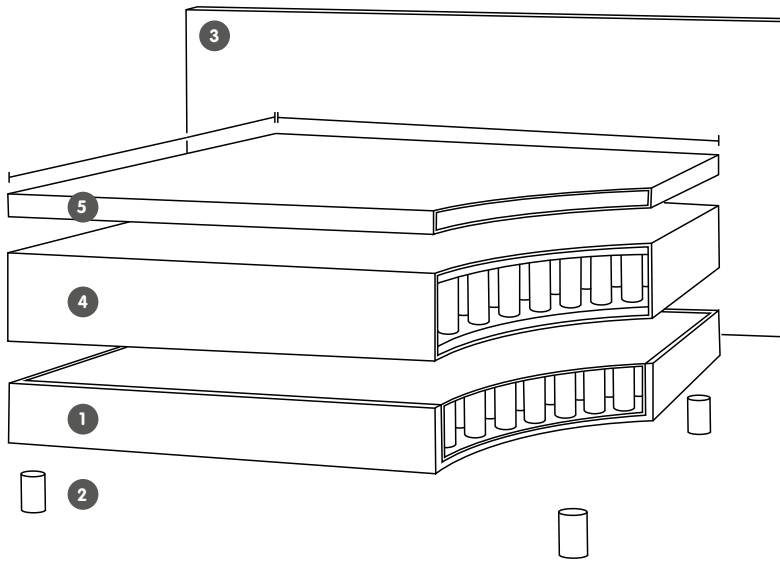

AURORE

Lit boxspring

Découvrez
le litboxspring
AURORE sur
micasa.ch

- 1 Sommier
- 2 Pieds
- 3 Tête de lit
- 4 Matelas
- 5 Surmatelas

Laissez-vous inspirer:

Encore plus d'informations et de sources d'inspiration pour le lit boxspring AURORE:

Lit boxspring AURORE

- Sommier: noyau à ressorts mini-Bonnell
- Matelas: noyau à ressorts ensachés à 7 zones
- Degré de fermeté: moyen H3
- Pieds: bouleau massif
- Surmatelas: mousse, housse: jersey, amovible et lavable à 60 °C, hauteur 6 cm

Dimensions intérieures l/L	Dimensions extérieures l/P/H	Sur commande	Article en stock, anthracite	Article en stock, gris clair	Prix
140 / 200	162 / 214 / 22 cm	4077.653.140.xx ¹ / 4077.654.140.xx ²	4077.127.000.00	4077.130.000.00	1429.–
160 / 200	182 / 214 / 122 cm	4077.653.160.xx ¹ / 4077.654.160.xx ²	4077.128.000.00	4077.131.000.00	1499.–
180 / 200	202 / 214 / 122 cm	4077.653.180.xx ¹ / 4077.654.180.xx ²	4077.129.000.00	4077.132.000.00	1629.–