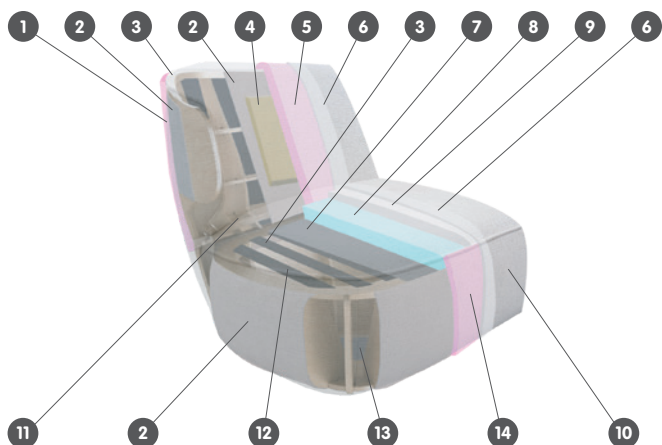

**Tissu Berga, 64% polyester, 24% acrylique, 12% coton. Fauteuil et repose-pied 4026.929.xxx.xx, Canapé 4058.678.203.xx**

**Tissu Silent, 90% polyester, 10% polyacétylène. Fauteuil et repose-pied 4026.930.xxx.xx, Canapé 4058.679.203.xx**

## Structure du meuble rembourré

- 1 Mousse VB3030, 20 mm
- 2 Carton, 2 mm
- 3 Contreplaqué, 12 mm
- 4 Mousse VB3030, 80 mm
- 5 Mousse VB3030, 30 mm

- 6 Ouate PES 180 g
- 7 Fibertex
- 8 Mousse HR3538, 30 mm
- 9 Mousse HR3538, 50 mm
- 10 Habillage