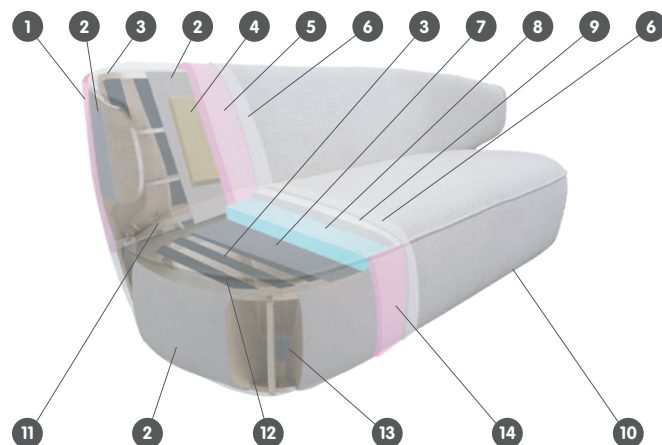

**Tissu Berga, 64% polyester, 24% acrylique, 12% coton. Fauteuil et repose-pied 4026.929.xxx.xx, Canapé 4058.678.203.xx**

**Tissu Silent, 90% polyester, 10% polyacétylène. Fauteuil et repose-pied 4026.930.xxx.xx, Canapé 4058.679.203.xx**

## Structure du meuble rembourré

- 1 Mousse VB3030, 20 mm
- 2 Carton, 2 mm
- 3 Contreplaqué, 12 mm
- 4 Mousse VB3030, 80 mm
- 5 Mousse VB3030, 30 mm

- 6 Ouate PES 180 g
- 7 Fibertex
- 8 Mousse HR3538, 30 mm
- 9 Mousse HR3538, 50 mm
- 10 Habillage