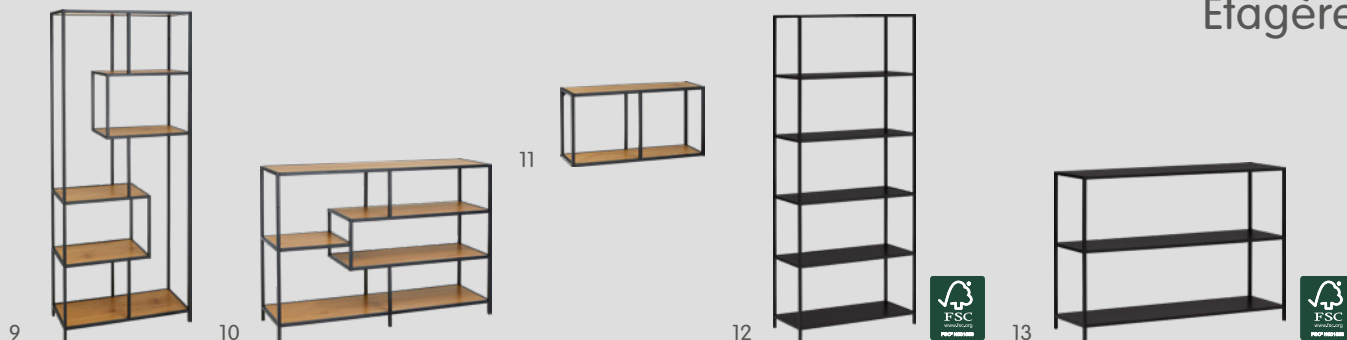

## Meuble TV

	Article	Dimensions L/P/H	N° d'article	Prix
8	Meuble TV*	90 / 35 / 50 cm	4072.138	199.-

\* disponible uniquement en ligne

Matériau: Métal revêtu par poudrage noir, MDF imitation chêne sauvage, mélaminé, charge max.: 30 kg, 5 kg par tiroir

## Étagère

Article	Dimensions L/P/H	N° d'article	Prix
9 Étagère	77 / 35 / 185 cm	4075.575	199.–
10 Étagère	114 / 35 / 78 cm	4075.576	149.–
11 Étagère murale	72 / 24 / 37 cm	4075.577	59.95
12 Étagère	77 / 35 / 185 cm	4075.893	179.–
13 Étagère	114 / 35 / 78 cm	4075.894	129.–