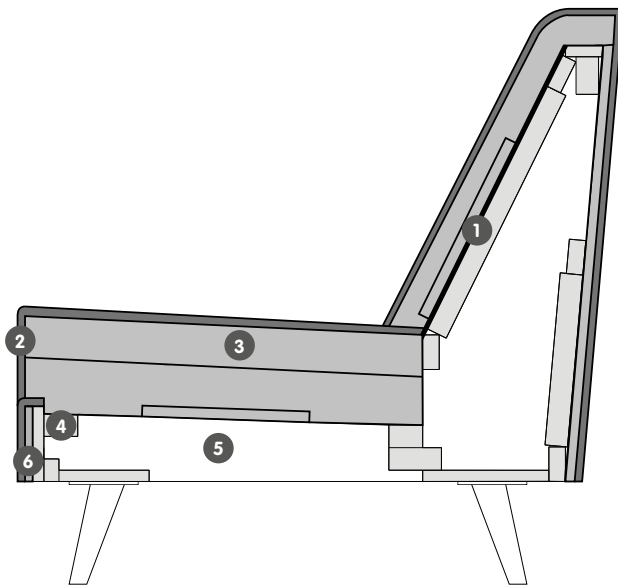

Tessuto Malmo, 100% poliestere. 4057.607.xxx.xx

40 Blu

60 Verde

66 Petrolio

81 Grigio chiaro

83 Grigio scuro

A

Tessuto Letto, 100% poliestere. 4057.608.xxx.xx

38 Rosa

42 Blu medio

48 Blu scuro

56 Ruggine

60 Verde

84 Antracite

B

Struttura dell'imbottitura

- 1 Cinghie di gomma
- 2 Imbottitura in fibre
- 3 Schiuma poliuretanicca
- 4 Telaio in legno massiccio
- 5 Molle Nosag
- 6 Legno compensato