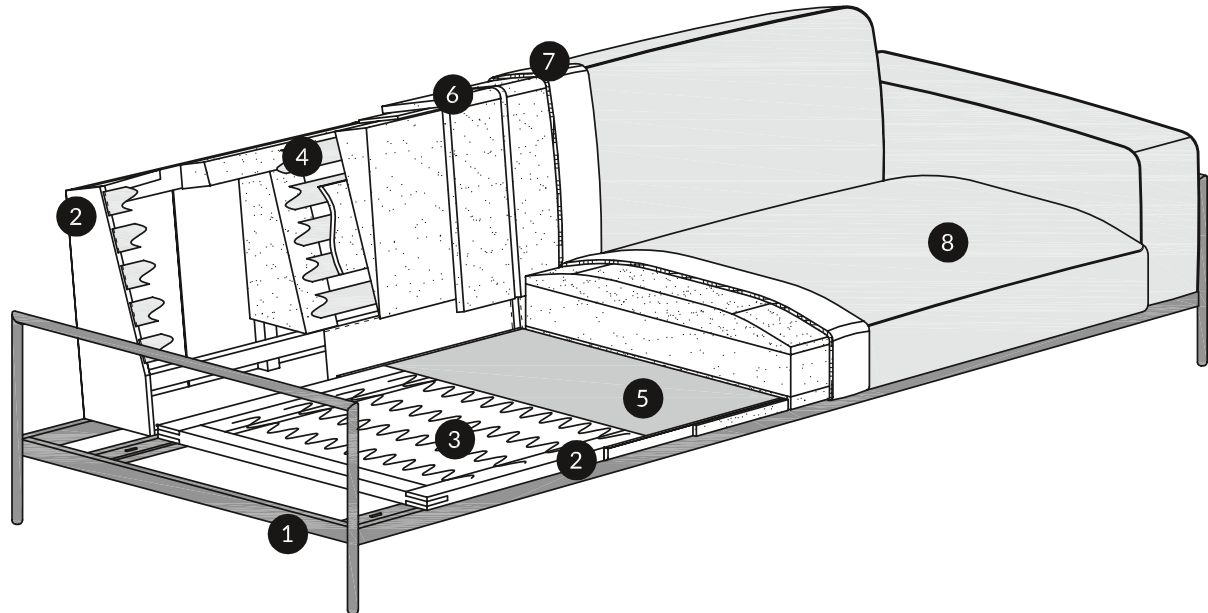

TECHNISCHE DATEN

1 - Metallrahmen
2 - Massivholz
3 - Nosagfederung
4 - Spanngurte

5 - Nadelvlies
6 - Schaumstoff
7 - Wattevlies
8 - Bezug

WÄHLEN SIE AUS 4 VERSCHIEDENEN QUALITÄTEN

Stoff LEONE
85% Polyester, 15% Viskose
Martindale: 500'000
Pilling resistance: 4
Colour fastness to light: 5