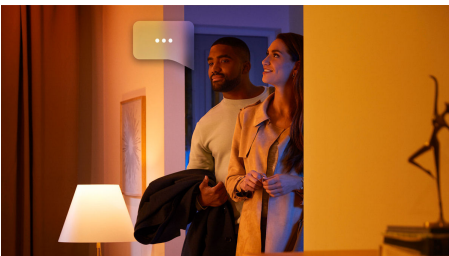

Steuerung mit App oder Sprache*

Philips Hue funktioniert mit Alice, Siri und dem Google Assistent. Mit einfachen Sprachbefehle kannst Du das Licht dimmen, heller machen oder seine Farbe ändern, egal ob Du eine einzelne Lampe oder alle Leuchten in Deinem Zuhause steuerst. Für die Sprachsteuerung benötigst Du eine Philips Hue Bridge und ein kompatibles Partnergerät.