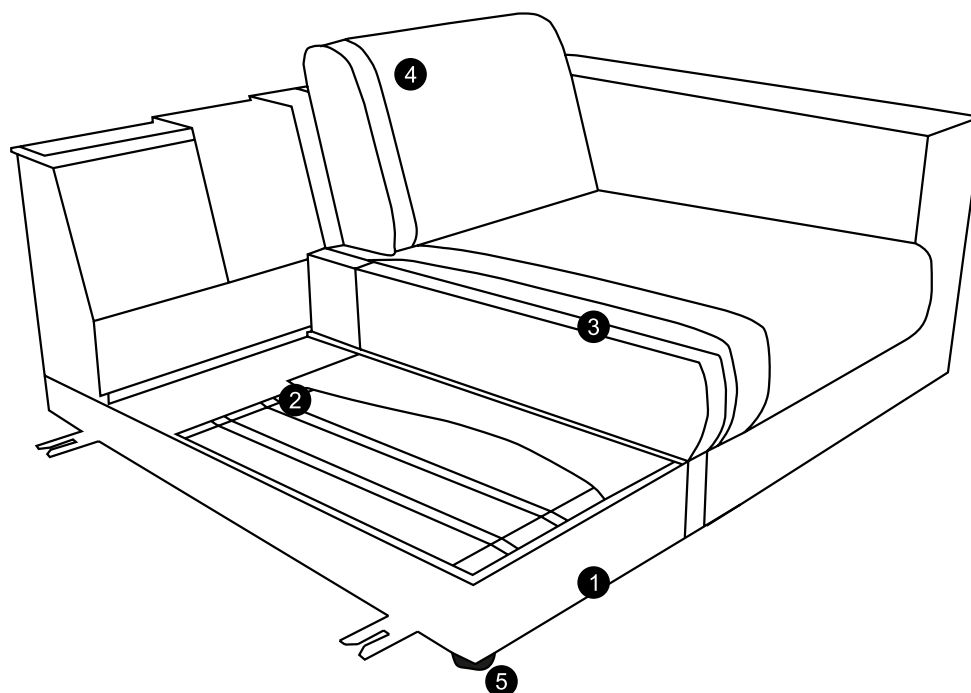

HARRISON - BEAUTÉ COMBINABLE

interio

HARRISON - CANAPÉ

HARRISON, programme modulaire de généreux meubles rembourrés, est entièrement revêtu de son tissu original. Les différents éléments se combinent librement. L'assise super moelleuse, dotée d'un rembourrage de qualité, est extrêmement confortable tout en offrant un soutien hors pair. Profitez de la grande palette de couleurs au choix.

DONNÉES TECHNIQUES

1. Châssis	Support en bois massif et autres matériaux à base de bois
2. Siège	Sommier avec ressorts en acier élastique et revêtement supérieur
3. Structure d'assise rembourrée	Coussin d'assise amovible en mousse PUR, couvert d'une housse (garnissage de grande qualité pouvant contenir un mélange de plumes). Revêtement en non-tissé ouatiné
4. Dossier	Coussin de dossier amovible avec housse (garnissage de grande qualité pouvant contenir un mélange de plumes).
5. Pieds	Patins