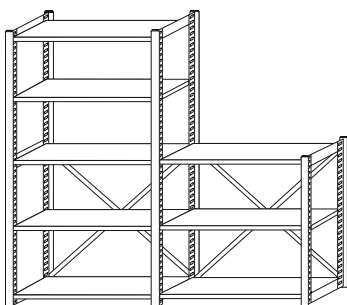

KORPUS MIT ROLLEN

Mit 4 Schubladen

verzinkt	85 x 40 x 69 cm	529.-	364000642405
weiss	85 x 40 x 69 cm	599.-	364241600000

KORPUS MIT ROLLEN

Mit 9 Schubladen

verzinkt	43 x 40 x 131 cm	599.-	364000642439
weiss	43 x 40 x 131 cm	689.-	364242000000

BEISPIEL 1

Regal verzinkt		
2× Seitenteile schmal, lang	3×33×200 cm	364000178012
4× Ablare schmal, lang	99,5×30×3 cm	364000278054
1× Kreuzstrebe breit	99,5 cm	364000378088

SUMME 236.-

Regal weiss		
2× Seitenteile schmal, lang	3×33×200 cm	364141478012
4× Ablare schmal, lang	99,5×30×3 cm	364141477996
1× Kreuzstrebe breit	99,5 cm	364242300000

SUMME 274.-

BEISPIEL 2

Regal verzinkt		
2× Seitenteile schmal, lang	3×33×200 cm	364141478012
1× Seitenteil schmal, kurz	3×33×100 cm	364000177993
8× Ablare schmal, lang	99,5×30×3 cm	364000278054
2× Kreuzstreben breit	99,5 cm	364000378088