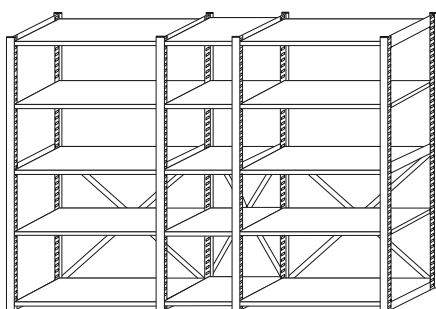

BEISPIEL 3

Regal verzinkt		
4× Seitenteile breit, lang	3×43×200 cm	364000178020
10× Ablare breit, lang	99,5×40×3 cm	364000278062
5× Ablare breit, kurz	49,5×40×3 cm	364000278046
2× Kreuzstreben breit	99,5 cm	364000378088
1× Kreuzstreben schmal	49,5 cm	364000378070

SUMME 724.-

Regal weiss		
4× Seitenteile breit, lang	3×43×200 cm	364141478020
10× Ablare breit, lang	99,5×40×3 cm	364141477997
5× Ablare breit, kurz	49,5×40×3 cm	364141477995
2× Kreuzstreben breit	99,5 cm	364242300000
1× Kreuzstreben schmal	49,5 cm	364242100000

SUMME 830.-