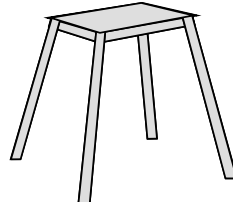

Stuhlaufbau

4-Fuss Holz

Sitzkissen

Sitzschale

Unterkonstruktion

Stuhlbeine

Trestless Holz/4-Fuss Metall/Kufen Metall

Sitzkissen

Sitzschale

Unterkonstruktion/Stuhlbeine

Kombinationsbeispiele

**Variante 1**

Sitzschale ohne Armlehne weiss, Sitzkissen grau,
Unterkonstruktion weiss, Stuhlbeine 4-Fuss Holz

Set-Artikel 4023.639.000.00

Total 139.-