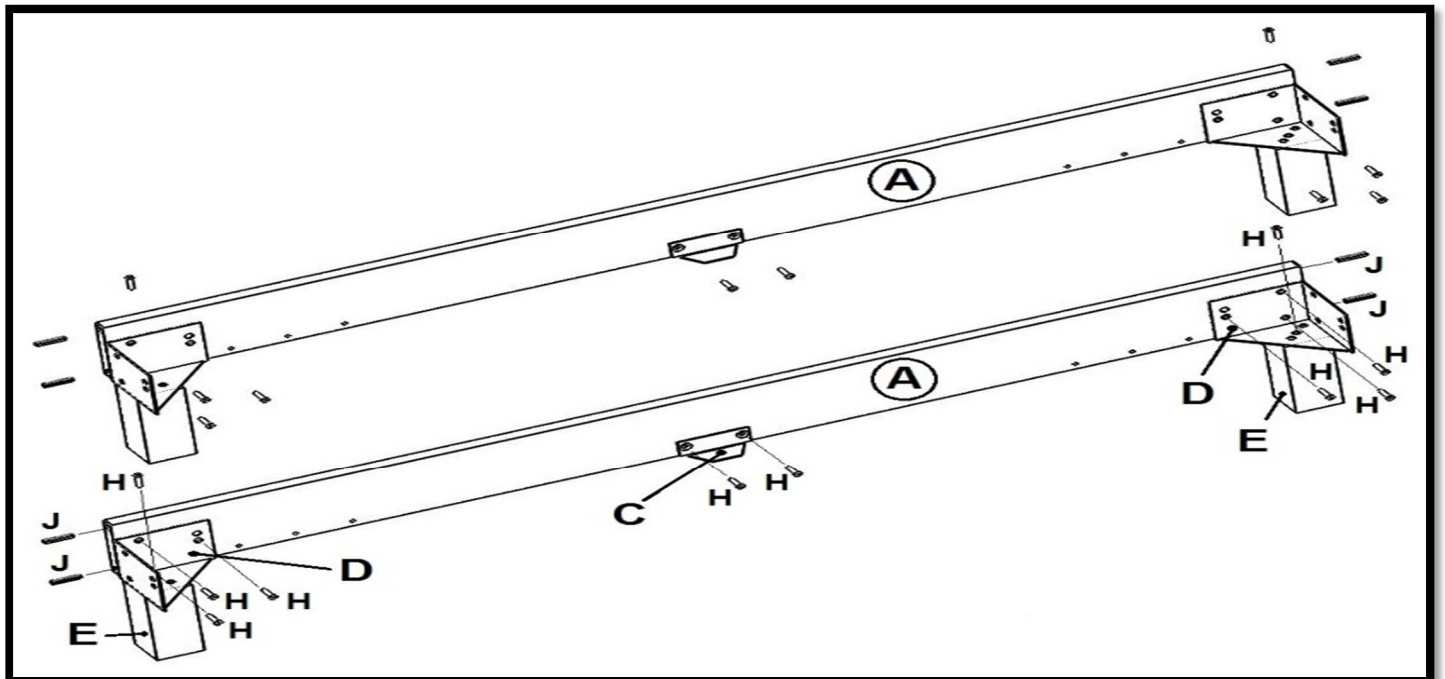

CARA BETT/BED/LIT/LETTO

A0132-401-0911
A0132-401-0912

Montageanleitung/ Assembly instruction/ Instructions de montage/ Istruzioni per il montaggio

Ax2 	Bx1 	Cx2 	Dx4 	Ex4 	Fx2 	Gx2 	Hx38 (M8x20) 
Ix1 	Jx8 (∅10x50) 		Lx1 				