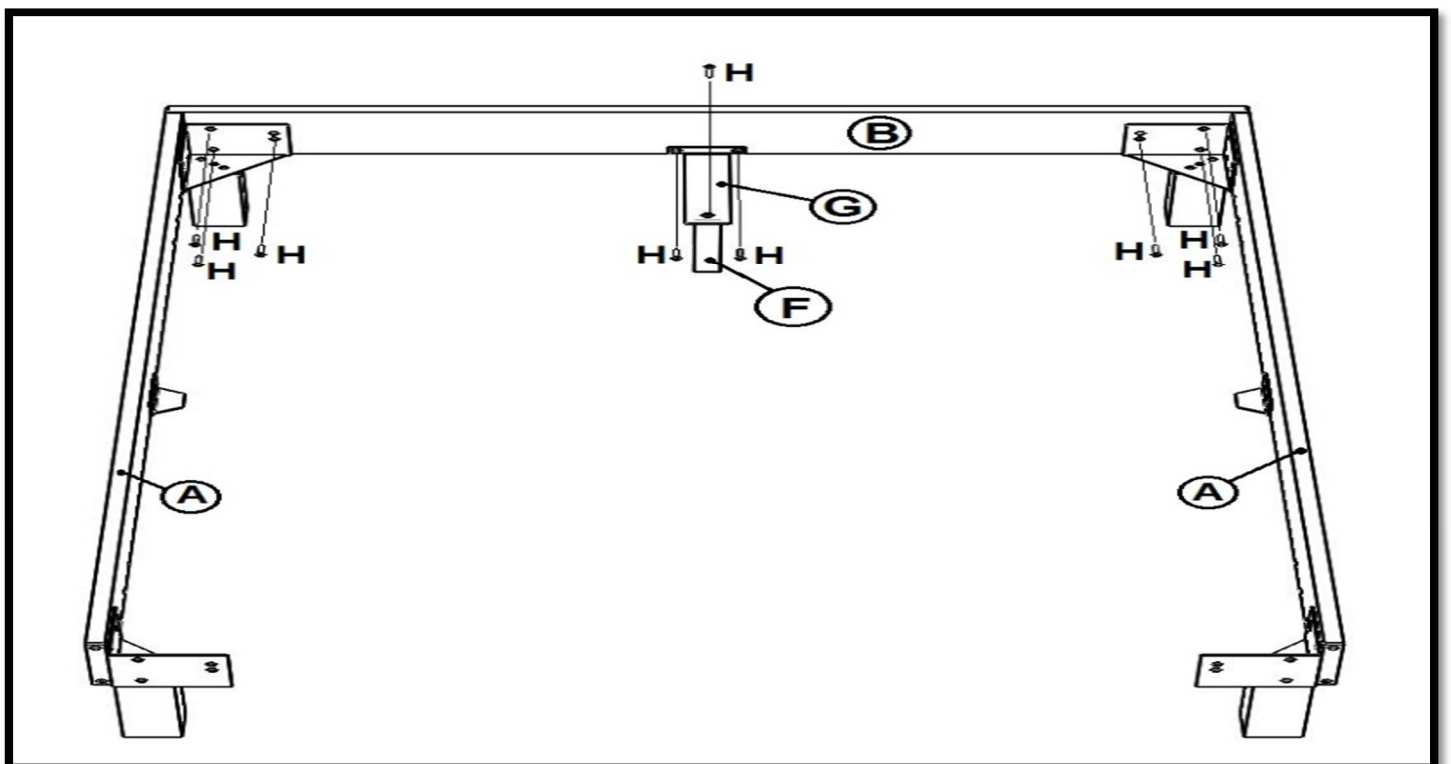

CARA BETT/BED/LIT/LETTO

A0132-401-0911
A0132-401-0912

Montageanleitung/ Assembly instruction/ Instructions de montage/ Istruzioni per il montaggio

Ax2 	Bx1 	Cx2 	Dx4 	Ex4 	Fx2 	Gx2 	Hx38 (M8x20) 
Ix1 	Jx8 (∅10x50) 		Lx1 				

Für den Zusammenbau sind 2 Personen erforderlich.
 Il est nécessaire d'être à deux pour monter cette armoire.
 Per montare l'armadio bisogna essere in due.

Montage-Richtzeit 1 Stunde.
 Durée de montage approximative 1 heure.
 Tempo approssimativo di montaggio 1 ore.