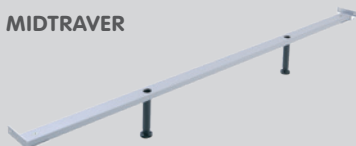

MIDTRAVER

Hauteur des pieds 10-17 cm	
Longueur	sur commande
190 cm	4031.923.000.00
200 cm	4031.924.000.00
210 cm	4031.925.000.00
220 cm	4031.926.000.00

Hauteur des pieds 20-30 cm		
sur commande	Article en stock	Prix
4031.927.000.00		105.-
	4031.928.000.00	105.-
4031.929.000.00		110.-
4031.930.000.00		115.-

Avec un sommier à lattes bon marché et/ou si le lit est soumis à une charge importante, nous conseillons d'utiliser les traverses Crosstraver. Pour les lits de plus de 160 cm munis de 2 sommiers à lattes et/ou d'un cadre motorisé, nous conseillons d'utiliser les traverses Midtraver.