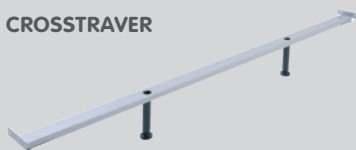

CROSSTRAVER

Hauteur des pieds 10-17 cm	
Largeur	sur commande
90 cm	4031.909.000.00
100 cm	4031.910.000.00
120 cm	4031.911.000.00
140 cm	4031.912.000.00
160 cm	4031.913.000.00
180 cm	4031.914.000.00
200 cm	4031.915.000.00

Hauteur des pieds 20-30 cm		
sur commande	Article en stock	Prix
4031.916.000.00		95.-
4031.917.000.00		95.-
4031.918.000.00		100.-
	4031.919.000.00	100.-
	4031.920.000.00	100.-
	4031.921.000.00	105.-
4031.922.000.00		110.-