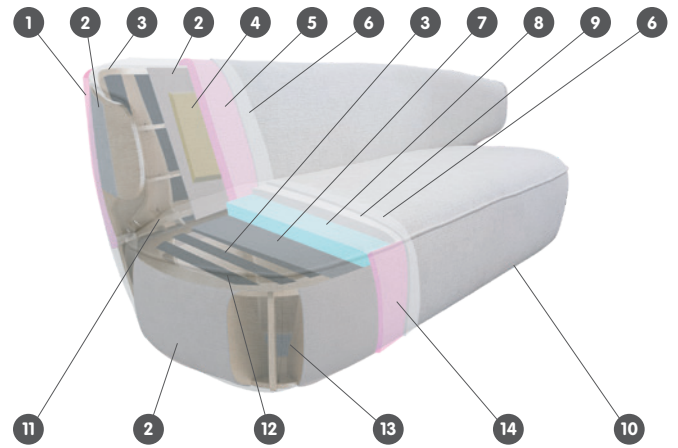

Tessuto Silent, 90% poliestere, 10% poliacetilene. Poltrona e poggiatesta 4026.930.xxx.xx, Divano 4058.679.203.xx

Tessuto Diamond, 53% acrilico, 47% poliestere. Poltrona e poggiatesta 4026.894.xxx.xx, Divano 4058.671.203.xx

Tessuto Caleido, 63% cotone, 37% lino. Poltrona e poggiatesta 4026.895.xxx.xx, Divano 4058.675.203.xx

Struttura dell'imbottitura

- 1 Schiuma VB3030, 20 mm
- 2 Cartone, 2 mm
- 3 Compensato, 12 mm
- 4 Schiuma VB3030, 80 mm
- 5 Schiuma VB3030, 30 mm

- 6 Ovatta PES 180 gr.
- 7 Fibertex
- 8 Schiuma HR3538, 30 mm
- 9 Schiuma HR3538, 50 mm
- 10 Rivestimento in tessuto

- 11 Truciolato, 16 mm
- 12 Elastrong, 60 mm
- 13 Fodera nera
- 14 Schiuma VB3030, 20 mm