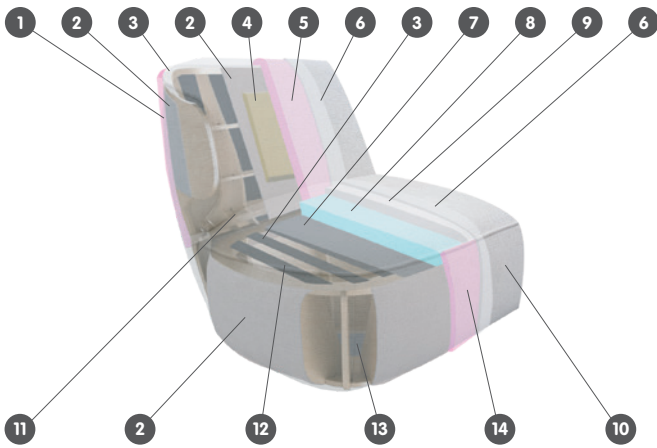

Tessuto Silent, 90% poliestere, 10% poliacetilene. Poltrona e poggiatesta 4026.930.xxx.xx, Divano 4058.679.203.xx

Tessuto Diamond, 53% acrilico, 47% poliestere. Poltrona e poggiatesta 4026.894.xxx.xx, Divano 4058.671.203.xx

Tessuto Caleido, 63% cotone, 37% lino. Poltrona e poggiatesta 4026.895.xxx.xx, Divano 4058.675.203.xx

Struttura dell'imbottitura

- 1 Schiuma VB3030, 20 mm
- 2 Cartone, 2 mm
- 3 Compensato, 12 mm
- 4 Schiuma VB3030, 80 mm
- 5 Schiuma VB3030, 30 mm

- 6 Ovatta PES 180 gr.
- 7 Fibertex
- 8 Schiuma HR3538, 30 mm
- 9 Schiuma HR3538, 50 mm
- 10 Rivestimento in tessuto

- 11 Truciolato, 16 mm
- 12 Elastrong, 60 mm
- 13 Fodera nera
- 14 Schiuma VB3030, 20 mm