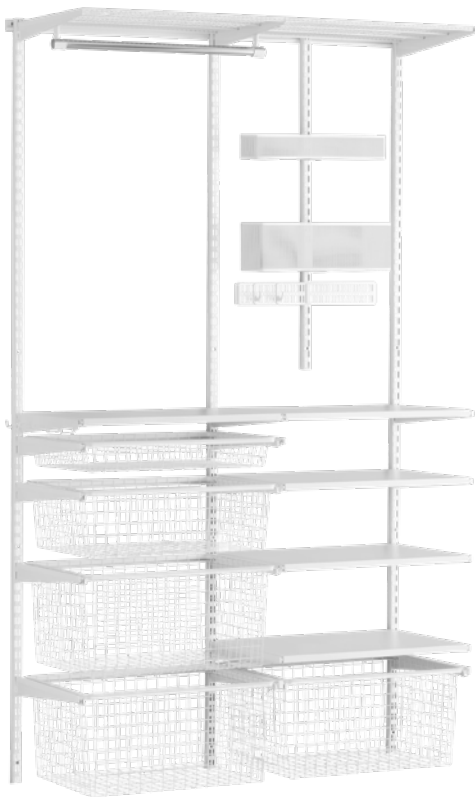

Variante 7

Barre de support ELFA, l 120, blanc	1 x 4076.399.000.00
Rail de suspension ELFA, H 2140, blanc	3 x 4076.352.000.00
Rail de suspension ELFA, H 988, blanc	1 x 4076.353.000.00
Bras porteur ELFA, à encliqueter, P 40, blanc	19 x 4076.354.000.00
Cache pour bras porteur ELFA, à encliqueter, P 40, gauche, blanc	6 x 4076.356.000.00
Cache pour bras porteur ELFA, à encliqueter, P 40, droite, blanc	7 x 4076.357.000.00
Cache pour bras porteur ELFA, à encliqueter, P 40, central, blanc	1 x 4076.358.000.00
Corbeille en fil métallique pour tirette ELFA	1 x 4076.361.000.00
Corbeille en fil métallique pour tirette ELFA	1 x 4076.362.000.00
Corbeille en fil métallique pour tirette ELFA	3 x 4076.363.000.00
Support pour barre de penderie ELFA, blanc	2 x 4076.367.000.00
Barre de penderie ELFA, l 60	1 x 4076.368.000.00
Embouts ELFA, 2 pièces, barre de penderie argentée	1 x 4076.370.000.00
Rayon grillagé ELFA, blanc	2 x 4076.371.000.00
Rayon à encliqueter ELFA, mélamine, blanc	5 x 4076.372.000.00
Cache pour barre de support ELFA, l 60, blanc	2 x 4076.374.000.00
Crochets ELFA pour rayon grillagé, paquet de 3, blancs	1 x 4076.375.000.00
Crochets ELFA, paquet de 3, arrondis, blancs	1 x 4076.376.000.00
Tirette à corbeille ELFA	5 x 4076.377.000.00
Corbeille grillagée ELFA, centrale, grande, blanche	1 x 4076.378.000.00
Corbeille grillagée ELFA, centrale, moyenne, blanche	1 x 4076.379.000.00
Barre perforée ELFA, basse, centrale, blanche	1 x 4076.380.000.00
Crochets pour bras porteur ELFA, 5 pièces, P 40, blancs	1 x 4076.385.000.00
Dimensions: 128.2 x 44 x 214 cm	
Article en kit 4076.387.000.00	Total 997.65