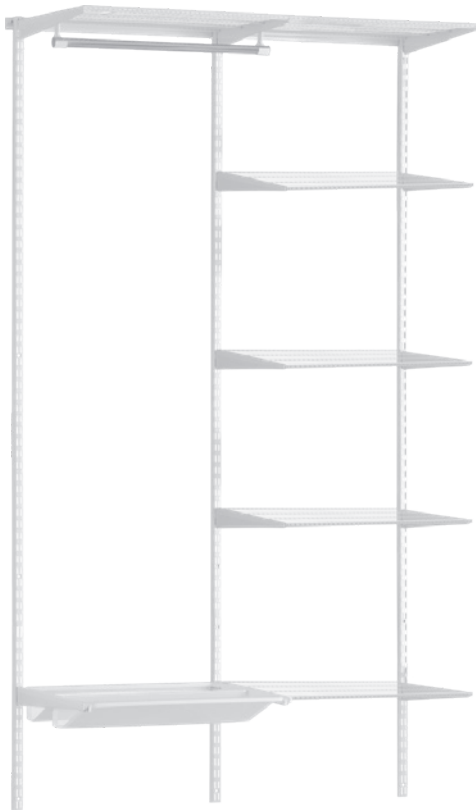

Dimensions: 64.1 x 44 x 98.8 cm
Article en kit 4076.400.000.00

Total 212.05

Variante 2

Barre de support ELFA, l 180, blanc	1 x 4076.350.000.00
Rail de suspension ELFA, H 988, blanc	4 x 4076.353.000.00
Bras porteur ELFA, à encliqueter, P 40, blanc	10 x 4076.354.000.00
Cache pour bras porteur ELFA, à encliqueter, P 40, gauche, blanc	3 x 4076.356.000.00
Cache pour bras porteur ELFA, à encliqueter, P 40, droite, blanc	3 x 4076.357.000.00
Support pour barre de penderie ELFA, blanc	2 x 4076.367.000.00
Barre de penderie ELFA, l 60	1 x 4076.368.000.00
Embouts ELFA, 2 pièces, barre de penderie argentée	1 x 4076.370.000.00
Rayon grillagé ELFA, blanc	7 x 4076.371.000.00
Cache pour barre de support ELFA, l 60, blanc	3 x 4076.374.000.00

Dimensions: 185.5 x 44 x 98.8 cm
Article en kit 4076.401.000.00

Total 335.25

Variante 3

Barre de support ELFA, l 120, blanc	1 x 4076.399.000.00
Rail de suspension ELFA, H 2140, blanc	3 x 4076.352.000.00
Bras porteur ELFA, à encliqueter, P 40, blanc	12 x 4076.354.000.00
Cache pour bras porteur ELFA, à encliqueter, P 40, gauche, blanc	5 x 4076.356.000.00
Cache pour bras porteur ELFA, à encliqueter, P 40, droite, blanc	5 x 4076.357.000.00
Cache pour bras porteur ELFA, à encliqueter, P 40, central, blanc	1 x 4076.358.000.00
Support pour barre de penderie ELFA, blanc	2 x 4076.367.000.00
Barre de penderie ELFA, l 60	1 x 4076.368.000.00
Embouts ELFA, 2 pièces, barre de penderie argentée	1 x 4076.370.000.00
Rayon grillagé ELFA, blanc	6 x 4076.371.000.00
Tiroir à chaussures grillagé ELFA, blanc	1 x 4076.373.000.00
Cache pour barre de support ELFA, l 60, blanc	2 x 4076.374.000.00