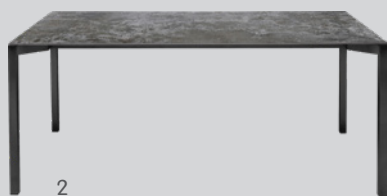

2^a fase

4^a fase

1^a & 3^a fase

Gambe	Puntone centrale	Piano	Colore	Dimensioni L/P/A	N. d'articolo	Prezzo		
2	Metallo nero	Ceramica	Kelya	140/80/75 cm	4080.420.140.00	1099.-		
				180/90/75 cm	4080.420.180.00	1349.-		
				220/90/75 cm	4080.543.220.00	1599.-		
			Keon	140/80/75 cm	4080.420.140.01	1099.-		
				180/90/75 cm	4080.420.180.01	1349.-		
				220/90/75 cm	4080.543.220.01	1599.-		
			Trilium	140/80/75 cm	4080.420.140.02	1099.-		
				180/90/75 cm	4080.420.180.02	1349.-		
				220/90/75 cm	4080.543.220.02	1599.-		
			Danae	140/80/75 cm	4080.480.140.12	1099.-		
				180/90/75 cm	4080.480.180.12	1349.-		
				220/90/75 cm	4080.543.220.12	1599.-		
		Sirius	140/80/75 cm	4080.480.140.20	1099.-			
			180/90/75 cm	4080.480.180.20	1349.-			
			220/90/75 cm	4080.543.220.20	1599.-			
		Bromo	140/80/75 cm	4080.480.140.84	1099.-			
			180/90/75 cm	4080.480.180.84	1349.-			
			220/90/75 cm	4080.543.220.84	1599.-			
		Metallo nero	Metallo nero	Granito	Supreme Black	140/80/75 cm	4080.418.140.20	799.-
						180/90/75 cm	4080.418.180.20	1099.-
		Metallo nero	Metallo nero	HPL	Oxido Terra	140/80/75 cm	4080.416.140.03	999.-
						180/90/75 cm	4080.416.180.03	1199.-
						220/90/75 cm	4080.540.220.03	1399.-
					Moon Grey	140/80/75 cm	4080.664.140.85	999.-
180/90/75 cm	4080.664.180.85					1199.-		
220/90/75 cm	4080.664.220.85					1399.-