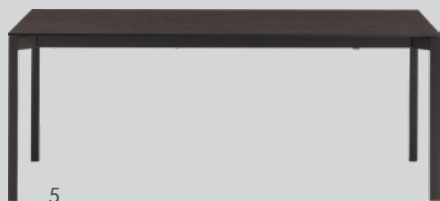

Tavolo allungabile

5

2ª fase

4ª fase

1ª & 3ª fase

Gambe	Puntone centrale	Piano, allungabile	Colore	Dimensioni L/P/A	N. d'articolo	Prezzo			
Metallo nero	Metallo nero	Ceramica	Kelya	150-210/90/75 cm	4080.419.150.00	1699.-			
				190-250/90/75 cm	4080.419.190.00	1949.-			
			Keon	150-210/90/75 cm	4080.419.150.01	1699.-			
				190-250/90/75 cm	4080.419.190.01	1949.-			
			Trilium	150-210/90/75 cm	4080.419.150.02	1699.-			
				190-250/90/75 cm	4080.419.190.02	1949.-			
			Danae	150-210/90/75 cm	4080.485.140.12	1699.-			
				190-250/90/75 cm	4080.485.180.12	1949.-			
			Sirius	150-210/90/75 cm	4080.485.140.20	1699.-			
				190-250/90/75 cm	4080.485.180.20	1949.-			
			Bromo	150-210/90/75 cm	4080.485.140.84	1699.-			
				190-250/90/75 cm	4080.485.180.84	1949.-			
			Metallo nero	Metallo nero	HPL	Oxido Terra	150-210/90/75 cm	4080.417.150.03	1499.-
							190-250/90/75 cm	4080.417.190.03	1699.-
						Moon Grey	150-210/90/75 cm	4080.664.150.85	1499.-
							190-250/90/75 cm	4080.664.190.85	1699.-

5