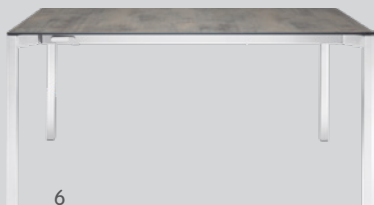

Tavolo allungabile

2^a fase

4^a fase

1^a & 3^a fase

2^a fase		4^a fase		1^a & 3^a fase		
Gambe	Puntone centrale	Piano, allungabile	Colore	Dimensioni L/P/A	N. d'articolo	Prezzo
Acciaio inox	Metallo Argento polare	Ceramica	Kelya	150-210/90/75 cm	4080.134.140.00	1949.-
				190-250/90/75 cm	4080.134.180.00	2199.-
			Keon	150-210/90/75 cm	4080.134.140.01	1949.-
				190-250/90/75 cm	4080.134.180.01	2199.-
			Trilium	150-210/90/75 cm	4080.134.140.02	1949.-
				190-250/90/75 cm	4080.134.180.02	2199.-
			Danae	150-210/90/75 cm	4080.482.140.12	1949.-
				190-250/90/75 cm	4080.482.180.12	2199.-
			Sirius	150-210/90/75 cm	4080.482.140.20	1949.-
				190-250/90/75 cm	4080.482.180.20	2199.-
			Bromo	150-210/90/75 cm	4080.482.140.84	1949.-
				190-250/90/75 cm	4080.482.180.84	2199.-
6 Acciaio inox	Metallo Argento polare	HPL	Oxido Terra	150-210/90/75 cm	4080.134.140.03	1699.-
				190-250/90/75 cm	4080.134.180.03	1899.-
			Moon Grey	150-210/90/75 cm	4080.660.150.85	1699.-
				190-250/90/75 cm	4080.660.190.85	1899.-