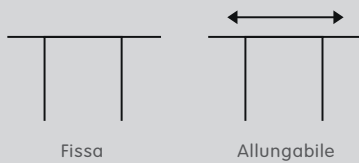

MALO

Mobili da giardino

Alla scoperta
del tavolo
modulare da
giardino MALO
su micasa.ch

micasa.ch

Il tavolo da giardino dei tuoi sogni in 4 fasi. Ecco come procedere:

1. Scegli il tipo di struttura

2. Scegli il materiale della struttura

3. Scegli le dimensioni del piano del tavolo

4. Scegli la superficie del piano del tavolo

Ceramica:

Granito:

HPL:

* solo per 140 cm / 180 cm

1

2ª fase

4ª fase

1ª & 3ª fase

Gambe	Puntone centrale	Piano	Colore	Dimensioni L/P/A	N. d'articolo	Prezzo
Metallo Argento polare	Metallo Argento polare	Ceramica	Kelya	140/80/75 cm	4080.128.140.00	1099.-
				180/90/75 cm	4080.128.180.00	1349.-
				220/90/75 cm	4080.544.220.00	1599.-
1			Keon	140/80/75 cm	4080.128.140.01	1099.-
				180/90/75 cm	4080.128.180.01	1349.-
				220/90/75 cm	4080.544.220.01	1599.-
			Trilium	140/80/75 cm	4080.128.140.02	1099.-
				180/90/75 cm	4080.128.180.02	1349.-
				220/90/75 cm	4080.544.220.02	1599.-
			Danae	140/80/75 cm	4080.478.140.12	1099.-
				180/90/75 cm	4080.478.180.12	1349.-
				220/90/75 cm	4080.544.220.12	1599.-
			Sirius	140/80/75 cm	4080.478.140.20	1099.-
				180/90/75 cm	4080.478.180.20	1349.-
				220/90/75 cm	4080.544.220.20	1599.-
			Bromo	140/80/75 cm	4080.478.140.84	1099.-
				180/90/75 cm	4080.478.180.84	1349.-
				220/90/75 cm	4080.544.220.84	1599.-
Metallo Argento polare	Metallo Argento polare	Granito	Supreme Black	140/80/75 cm	4080.128.140.03	799.-
				180/90/75 cm	4080.128.180.03	1099.-
Metallo Argento polare	Metallo Argento polare	HPL	Oxido Terra	140/80/75 cm	4080.128.140.04	999.-
				180/90/75 cm	4080.128.180.04	1199.-
				220/90/75 cm	4080.541.220.03	1399.-
			Moon Grey	140/80/75 cm	4080.661.140.85	999.-
				180/90/75 cm	4080.661.180.85	1199.-
				220/90/75 cm	4080.661.220.85	1399.-