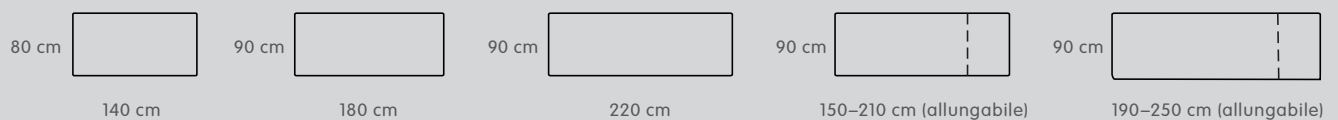

Il tavolo da giardino dei tuoi sogni in 4 fasi. Ecco come procedere:

1. Scegli il tipo di struttura

2. Scegli il materiale della struttura

3. Scegli le dimensioni del piano del tavolo

4. Scegli la superficie del piano del tavolo

Ceramica:

Granito:

HPL:

* solo per 140 cm / 180 cm