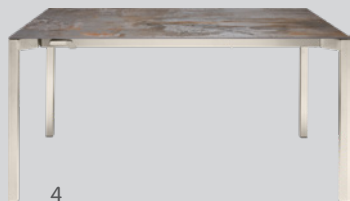

Tavolo allungabile

4

2ª fase

4ª fase

1ª & 3ª fase

Gambe	Puntone centrale	Piano, allungabile	Colore	Dimensioni L/P/A	N. d'articolo	Prezzo			
Metallo Argento polare	Metallo Argento polare	Ceramica	Kelya	150-210 / 90 / 75 cm	4080.133.140.00	1699.-			
				190-250 / 90 / 75 cm	4080.133.180.00	1949.-			
			Keon	150-210 / 90 / 75 cm	4080.133.140.01	1699.-			
				190-250 / 90 / 75 cm	4080.133.180.01	1949.-			
			Trilium	150-210 / 90 / 75 cm	4080.133.140.02	1699.-			
				190-250 / 90 / 75 cm	4080.133.180.02	1949.-			
			Danae	150-210 / 90 / 75 cm	4080.484.140.12	1699.-			
				190-250 / 90 / 75 cm	4080.484.180.12	1949.-			
			Sirius	150-210 / 90 / 75 cm	4080.484.140.20	1699.-			
				190-250 / 90 / 75 cm	4080.484.180.20	1949.-			
			Bromo	150-210 / 90 / 75 cm	4080.484.140.84	1699.-			
				190-250 / 90 / 75 cm	4080.484.180.84	1949.-			
			Metallo Argento polare	Metallo Argento polare	HPL	Oxido Terra	150-210 / 90 / 75 cm	4080.133.140.03	1499.-
							190-250 / 90 / 75 cm	4080.133.180.03	1699.-
Moon Grey	150-210 / 90 / 75 cm	4080.661.150.85				1499.-			
	190-250 / 90 / 75 cm	4080.661.190.85				1699.-