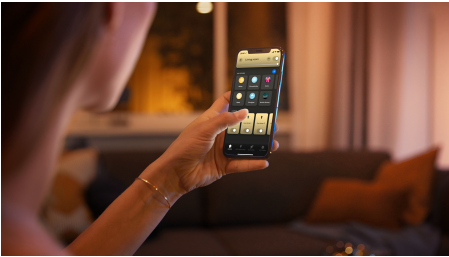

Unkompliziertes, smartes Lichtsystem

Bringe diese beiden GU10 LED-Lampen in Deinen Spots an und genieße ihr weiches Weißlicht und das sofortige, kabellose Dimmen in jedem Zimmer Deines Zuhauses.

Einfaches, smartes Lichtsystem

- Steuere bis zu 10 Lampen mit der Bluetooth App
- Steuere Lampen mit Deiner Stimme*
- Kreiere mit angenehm warmem Weißlicht die passende Stimmung
- Nutze mit der Hue Bridge das komplette Spektrum der Smart Light Funktionen

Besonderheiten

Steuere bis zu 10 Lampen mit der Bluetooth App

Steuere mit der Hue Bluetooth App Deine smarten Hue Lampen in einem einzelnen Raum Deines Zuhauses. Füge bis zu 10 smarte Lampen hinzu und steuere sie alle mit einer Berührung auf Deinem mobilen Gerät.

Steuere Lampen mit Deiner Stimme*

Philips Hue funktioniert mit Amazon Alexa und dem Google Assistant, wenn es mit einem kompatiblen Google Nest oder Amazon Echo Gerät gekoppelt wird. Einfache Sprachbefehle ermöglichen die Steuerung mehrerer Lampen oder einer einzelnen Lampe in einem Zimmer.