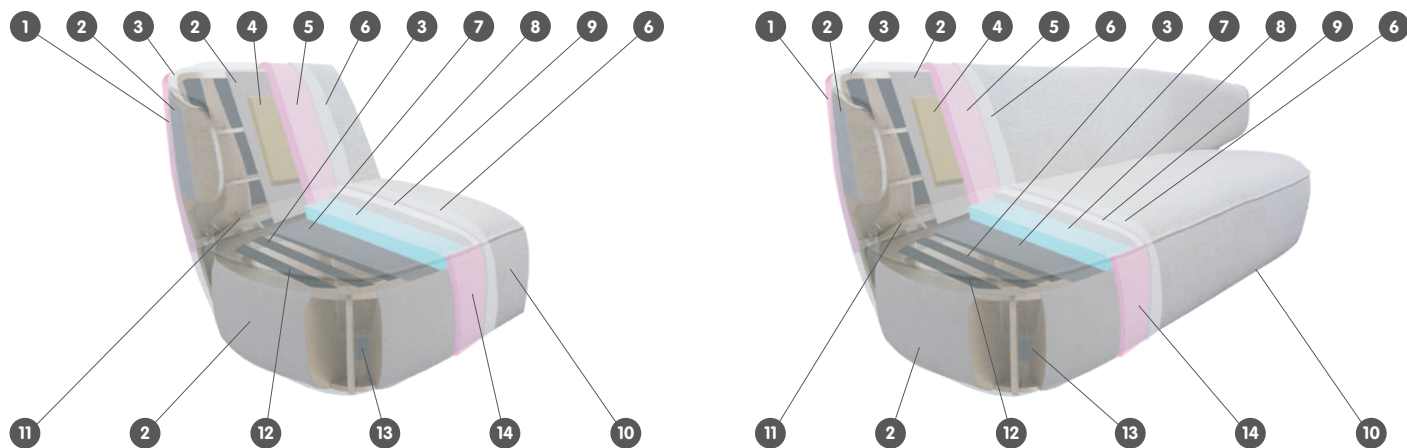

Tissu Diamond, 53% acrylique, 47% polyester. Fauteuil et repose-pied 4026.894.xxx.xx, Canapé 4058.671.203.xx

Structure du meuble rembourré

1 Mousse VB3030, 20 mm

2 Carton, 2 mm

3 Contreplaqué, 12 mm

4 Mousse VB3030, 80 mm