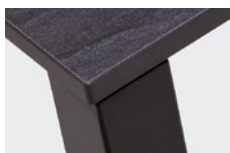

TABLES

Pieds de table:
Métal traité par poudrage,
noir