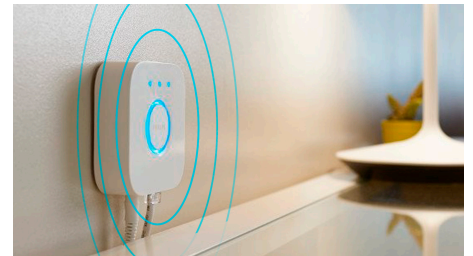

## Semplice illuminazione intelligente

La lampada da tavolo gradient Signe non solo si fonde perfettamente con l'arredamento della tua casa grazie al suo design sottile ed elegante di colore nero, ma fonde anche più colori insieme per dipingere le pareti con una sfumatura di luce unica.

## Controlla le luci con la tua voce\*

Philips Hue funziona con Amazon Alexa e con Google Assistant quando è associato a un dispositivo Amazon Echo o Google Nest compatibile. Mediante semplici comandi vocali è possibile controllare solo una lampada o più luci in una stanza.

## Sblocca tutte le funzionalità di illuminazione intelligente con il Bridge Hue

Aggiungi Hue Bridge (venduto separatamente) alle tue luci intelligenti per sfruttare appieno tutte le funzionalità di Philips Hue. Grazie a Hue Bridge Hue puoi aggiungere fino a 50 luci intelligenti da controllare in tutta la casa. Crea routine per automatizzare tutto l'impianto di illuminazione della tua smart home. Controlla le luci mentre sei fuori casa o aggiungi altri accessori, come i sensori di movimento o gli interruttori intelligenti.