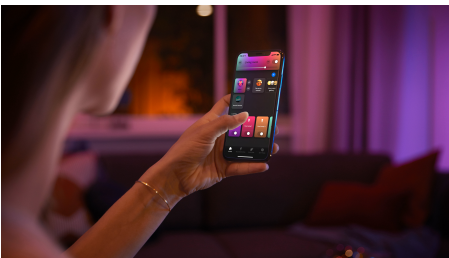

Controlla fino a 10 luci in una volta sola con l'app Bluetooth

Con l'app Bluetooth di Hue puoi controllare le luci intelligenti all'interno di una stanza. Aggiungi fino a 10 luci intelligenti e controllale con facilità dal tuo dispositivo mobile.