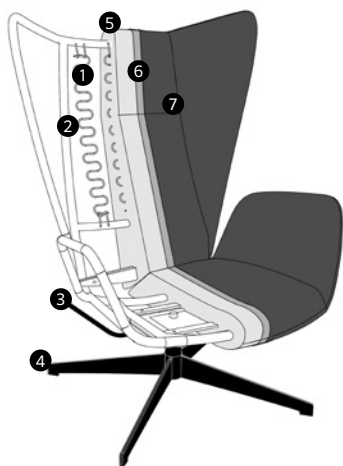

BISCUIT - UNE MERVEILLEUSE DIVERSITÉ

interio

BISCUIT - FAUTEUIL

Grâce à son design sobre, le fauteuil BISCUIT est extrêmement élégant et empreint de style. Les différentes qualités du tissu et du cuir assurent un confort d'assise élevé. Grâce à la mousse formée à froid, le fauteuil conserve ses lignes et sa souplesse au fil des années. Doté d'un pouf, ce modèle rembourré au design épuré s'intègre dans chaque salon et chaque intérieur.

DONNÉES TECHNIQUES

- 1 - Ressorts
- 2 - Structure intérieure en acier
- 3 - Mécanisme basculant
- 4 - Piètement métal
- 5 - Rembourrage en mousse formée à froid
- 6 - Non-tissé molletonné
- 7 - Habillage

4 ÉTAPES VERS VOTRE FAUTEUIL PERSONNALISÉ

Configurez votre modèle personnalisé en 4 étapes.

ÉTAPE 1 - CORPS

Choisissez le corps de votre fauteuil.

**FAUTEUIL
1 - STANDARD**
76 x 90 x 105 cm

070

Tissu ROSSINI